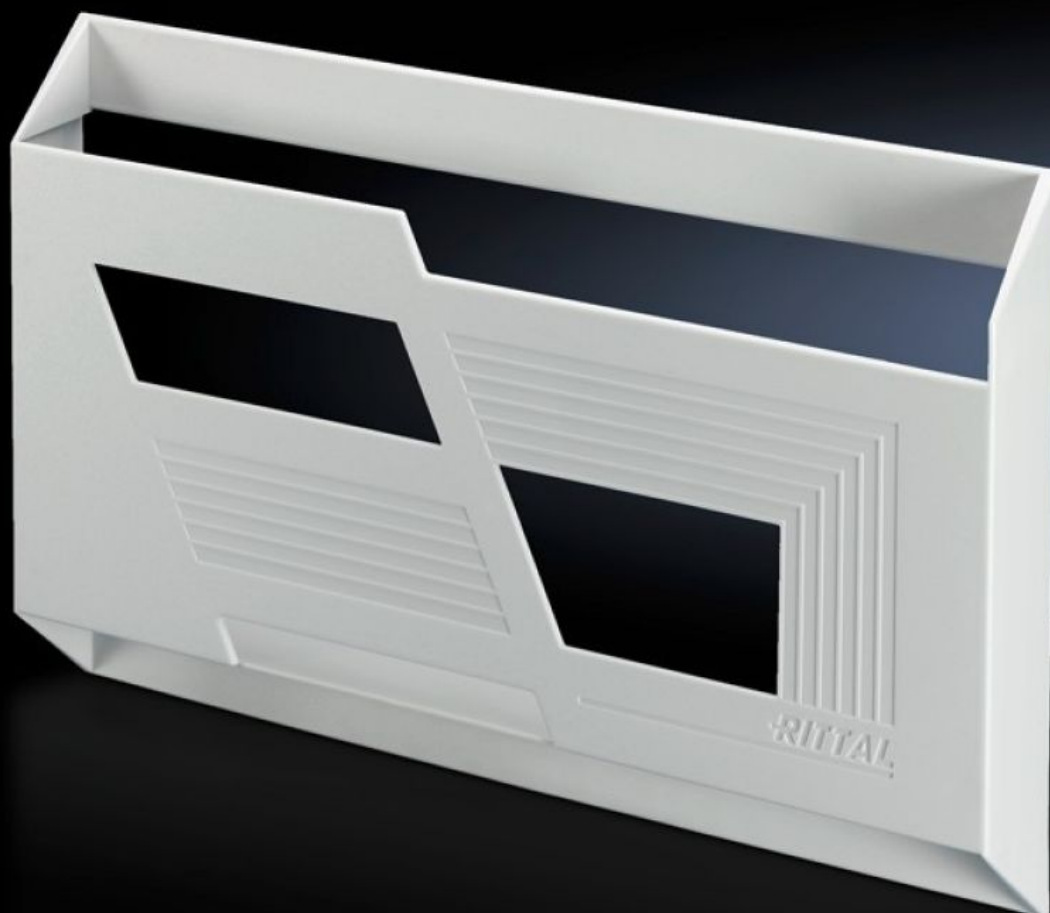

Rittal – The System.

Faster – better – everywhere.

SZ 2514.000

Tegningslomme av plast

Stat: 02.04.2023 (Kilde: rittal.com/no-no)

ENCLOSURES

POWER DISTRIBUTION

CLIMATE CONTROL

IT INFRASTRUCTURE

SOFTWARE & SERVICES

FRIEDHELM LOH GROUP

SZ 2514.000 - Tegningslomme av plast

Monteres med dobbeltsidig tape på dørens innside.

Funksjoner

Bestillingsnr.	SZ 2514.000
Produktbeskrivelse	For påliming på flater.
Materiale	Polystyrol med selvklebende montasjetape Halogenfri
Farge	Iht. RAL 7035
Lysåpning høyde	254 mm
Lysåpning bredde	228 mm
Lysåpning dybde	17 mm
Passer for papirformat	DIN A4 stå.
Pakkeenhet	1 stk.
Vekt/VE	0,136 kg
Kobberandel (kg / stk.)	0
Tolltariffnummer	39269097
EAN	4028177025912
ETIM 7.0	EC000317
ECLASS 8.0	27189267