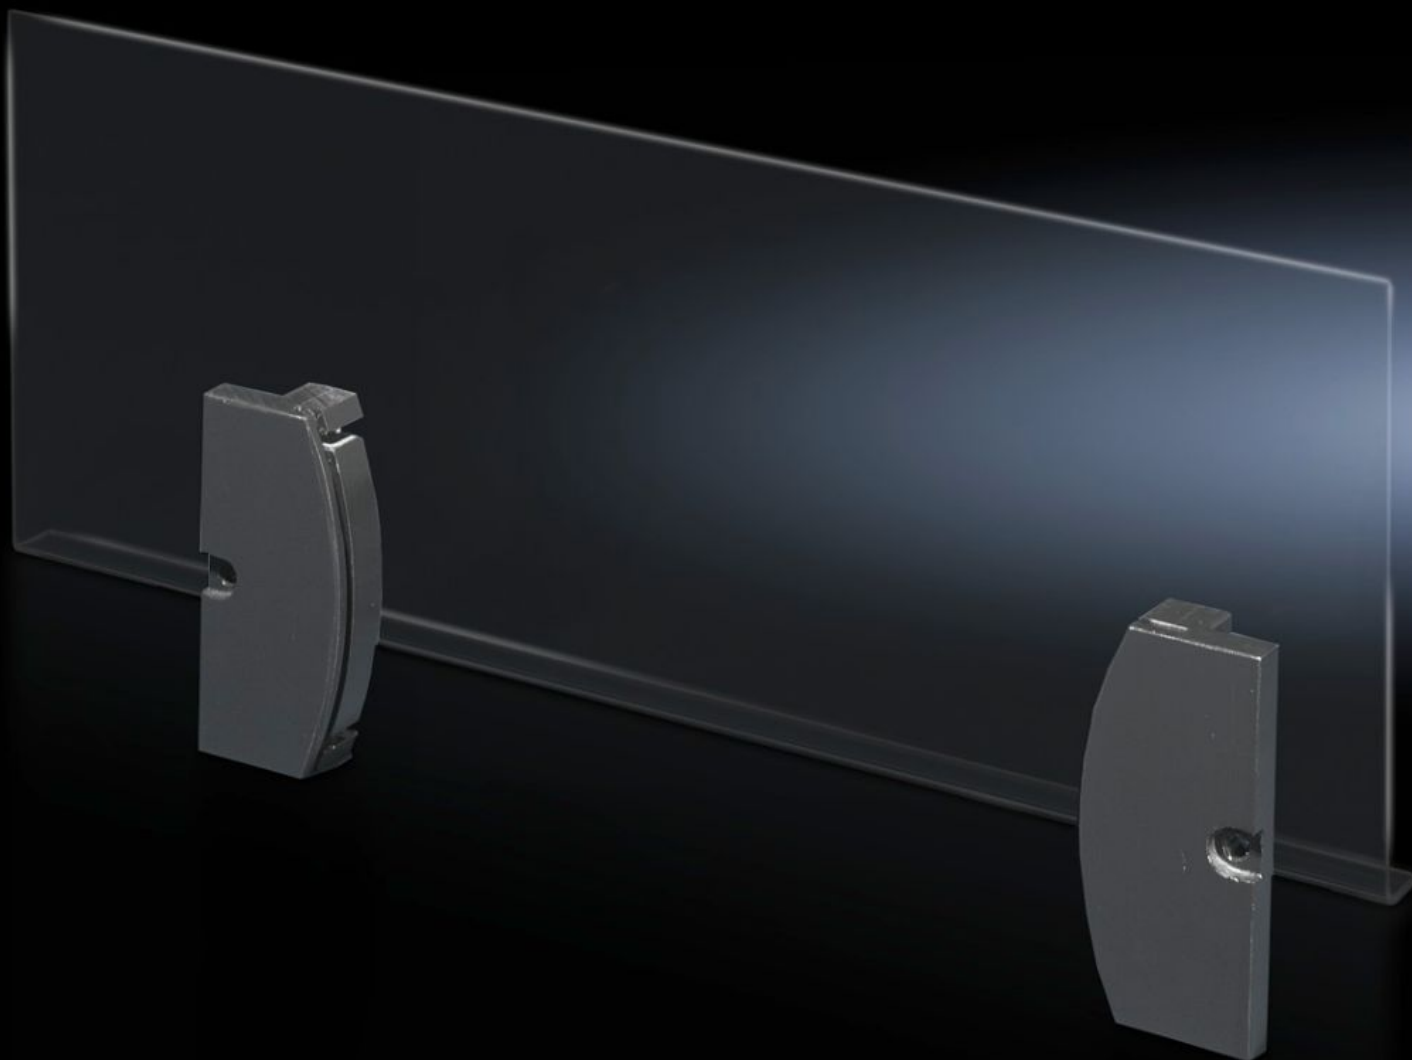

Rittal – The System.

Faster – better – everywhere.

SZ 2514.500

Tegningslomme av plast

Stat: 23.05.2026 (Kilde: rittal.com/no-no)

ENCLOSURES

POWER DISTRIBUTION

CLIMATE CONTROL

IT INFRASTRUCTURE

SOFTWARE & SERVICES

FRIEDHELM LOH GROUP