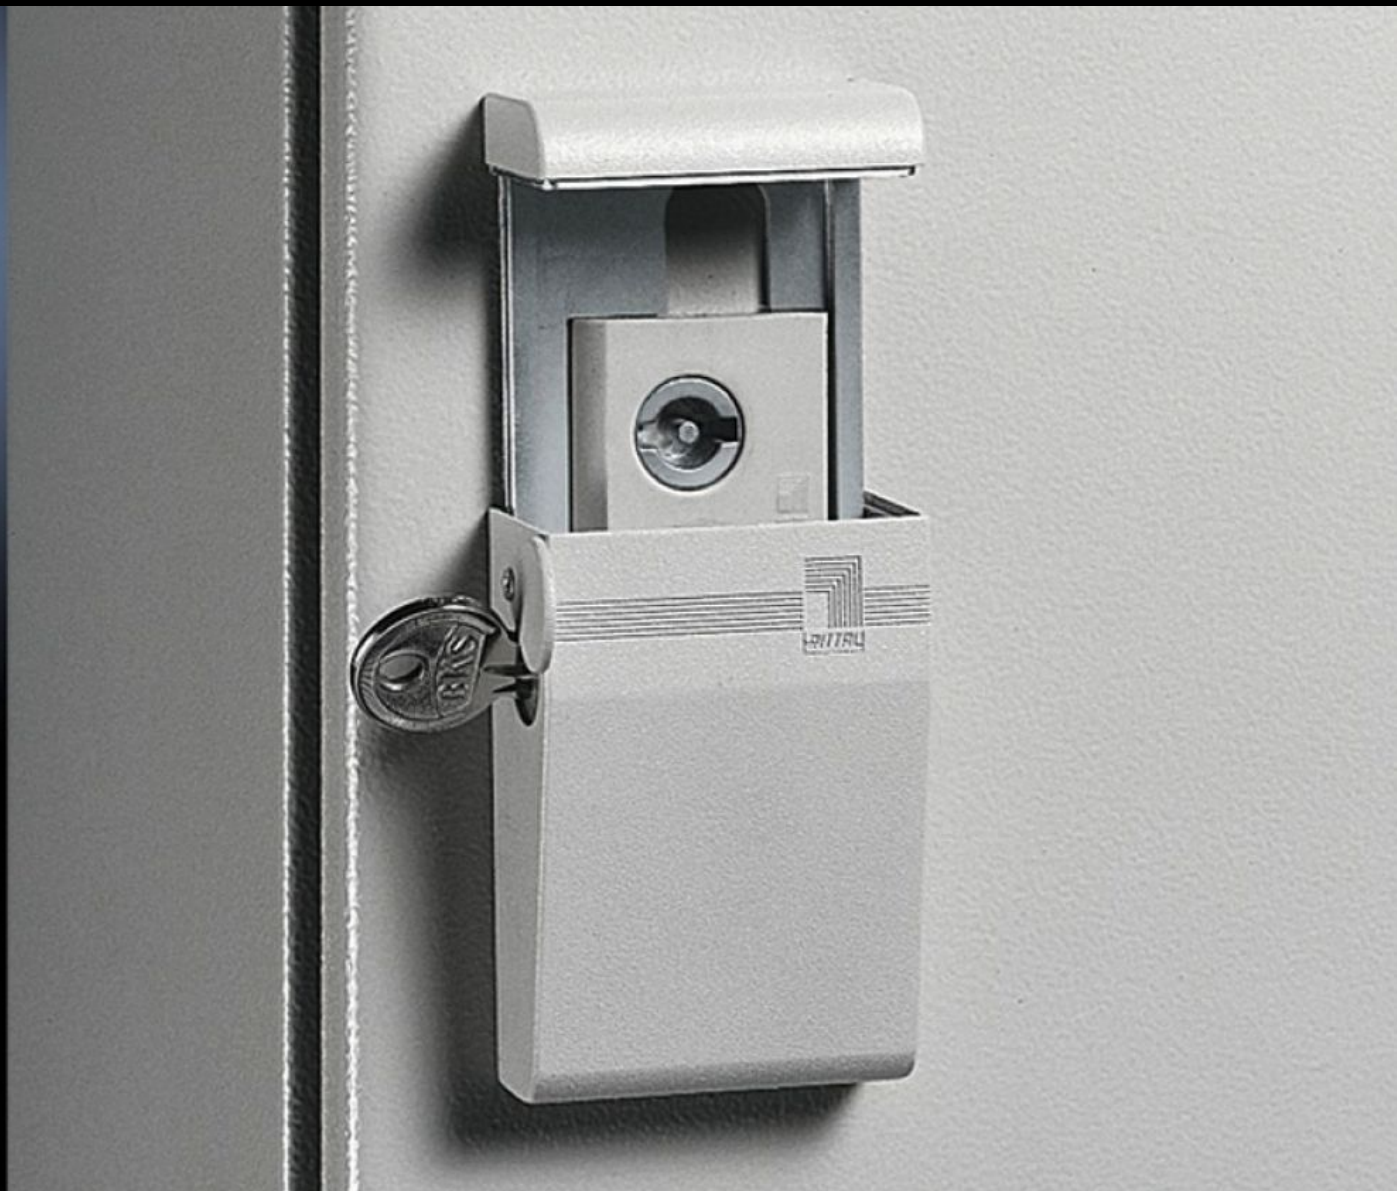

## SZ 2534.100 Profilhalvsylinderlås

Stat: 02.04.2026 (Kilde: [rittal.com/no-no](http://rittal.com/no-no))

ENCLOSURES

POWER DISTRIBUTION

CLIMATE CONTROL

IT INFRASTRUCTURE

SOFTWARE & SERVICES

FRIEDHELM LOH GROUP

# SZ 2534.100 - Profilhalvsylinderlås for AE

For ettermontering på alle ettdørs AE-kapslinger med eksklusivlås.

## Funksjoner

Art.nr	SZ 2534.100
Produktbeskrivelse	For ettermontering på alle ettdørs skap med eksklusivlås. Avdekningsplaten forrigles med profilhalvsylinderen 40 mm hhv. 45 mm total lengde (iht. DIN 18 252). Ekstra avdekning beskytter sylindrerne mot smuss. Skapets kapslingsgrad reduseres ikke. Levering uten profilhalvsylinder.
Materiale	Støpt sink
Farge	RAL 7035
Henvisning	Ikke egnet for kapslinger av rustfritt stål 1.4404 (AISI 316L) og bruk av eksklusivlås SZ 2304.000.
Pakker for best.nr.	9785040 9785042
Passer for kapslingstype	AE med eksklusivlås Veggskap AE med eksklusivlås Basis AE med eksklusivlås
Pakkeenhet	1 stk.
Nettovekt	0,239 kg
Bruttovekt	0,257 kg
Tolltariffnummer	83016000
ETIM 9	EC000327
ETIM 8	EC000327
ECLASS 8.0	27409217
Produktbeskrivelse	SZ Profilhalvsylinderlås, for AE Kompaktapparatskap, RAL 7035