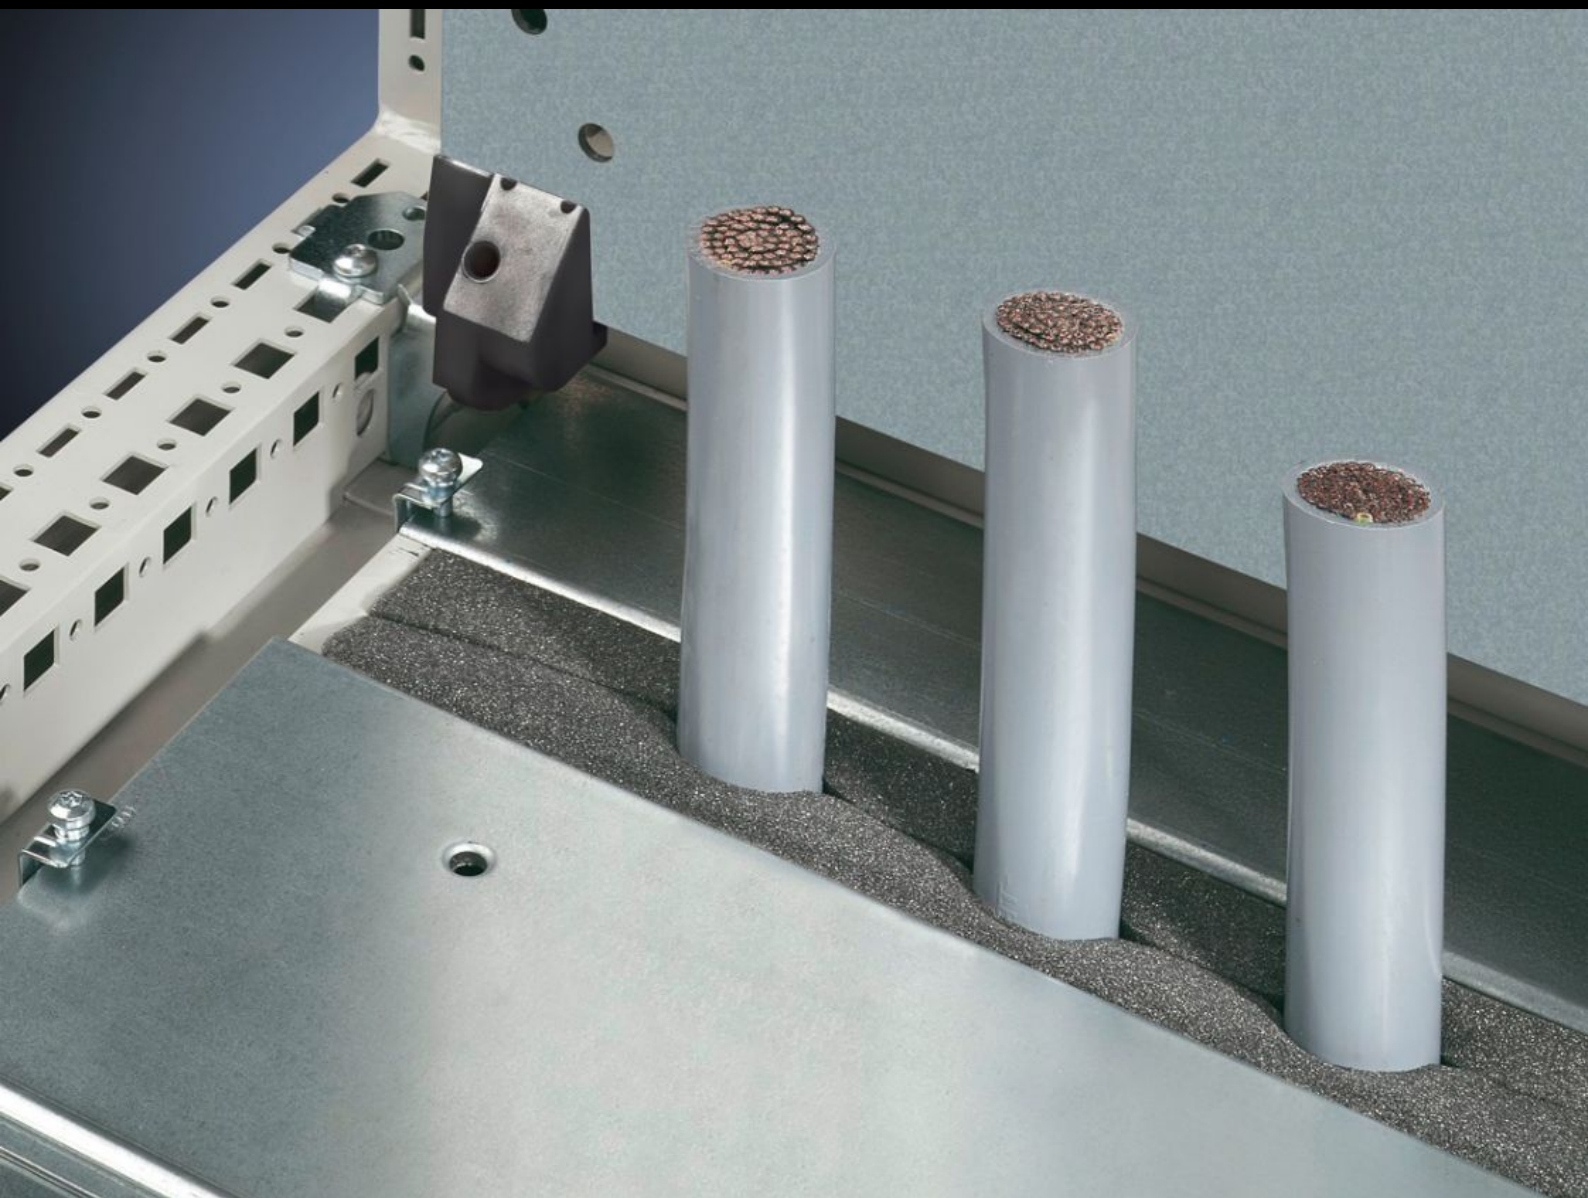

Rittal – The System.

Faster – better – everywhere.

SZ 2573.000

Elastisk klemprofil

Stat: 23.05.2026 (Kilde: rittal.com/no-no)

ENCLOSURES

POWER DISTRIBUTION

CLIMATE CONTROL

IT INFRASTRUCTURE

SOFTWARE & SERVICES

FRIEDHELM LOH GROUP

SZ 2573.000 - Elastisk klemprofil

For tetting av kabelinnføringen mellom bunnplatene, spesielt egnet for like kabelverrsnitt.

Funksjoner

Art.nr	SZ 2573.000
Produktbeskrivelse	For tetting av kabelinnføringen mellom bunnplatene. Spesielt egnet for like kabelverrsnitt.
Materiale	Polyuretanskum Tverrsnitt: 30 x 30 mm
Lengde	3 m
Passer for	Kapslingstype: VX Kapslingstype: TS Kapslingstype: TP
Kapslingsgrad IP iht. IEC 60 529	IP 55 ved riktig montering
Pakkeenhet	1 stk.
Nettvekt	0,11 kg
Bruttvekt	0,133 kg
Tolltariffnummer	40169997
ETIM 9	EC002625
ETIM 8	EC002625
ECLASS 8.0	27189234
Produktbeskrivelse	SZ Elastisk klemprofil, L: 3000 mm