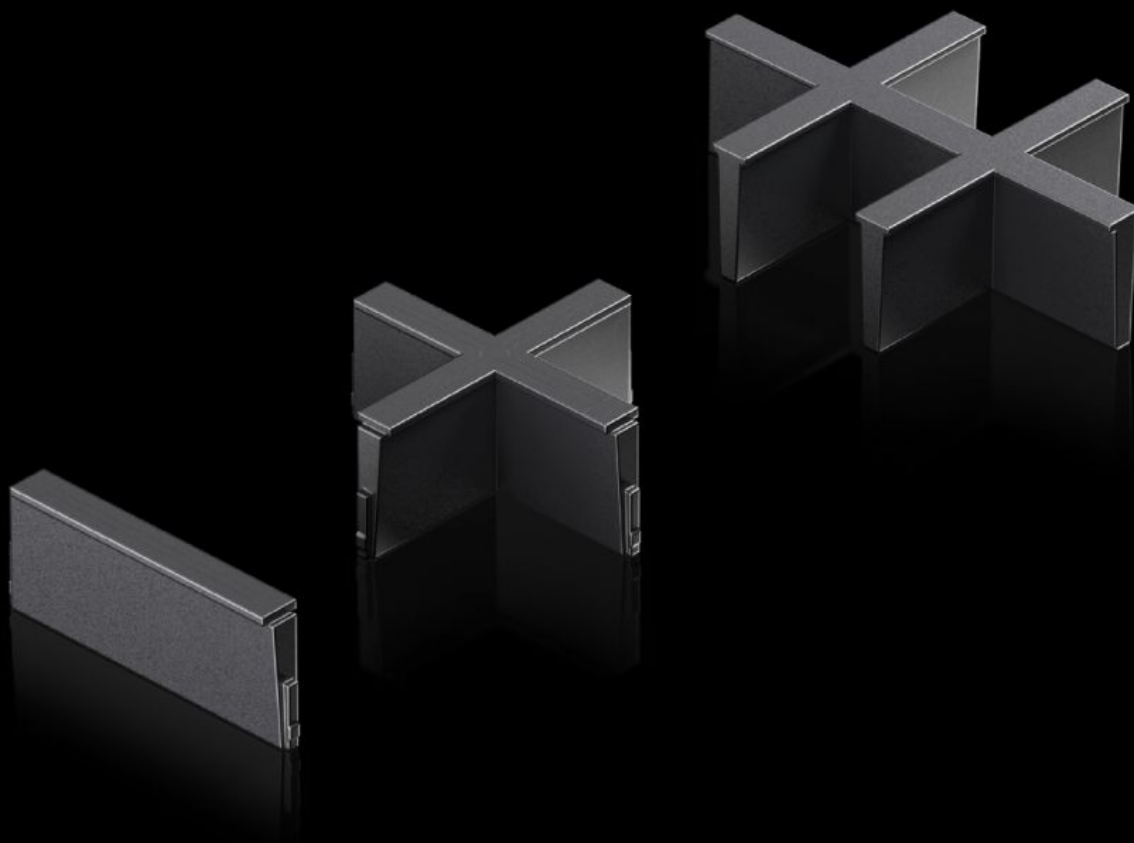

Rittal – The System.

Faster – better – everywhere.

AX 2582.100

Inlay

Stat: 23.05.2026 (Kilde: rittal.com/no-no)

ENCLOSURES

POWER DISTRIBUTION

CLIMATE CONTROL

IT INFRASTRUCTURE

SOFTWARE & SERVICES

FRIEDHELM LOH GROUP