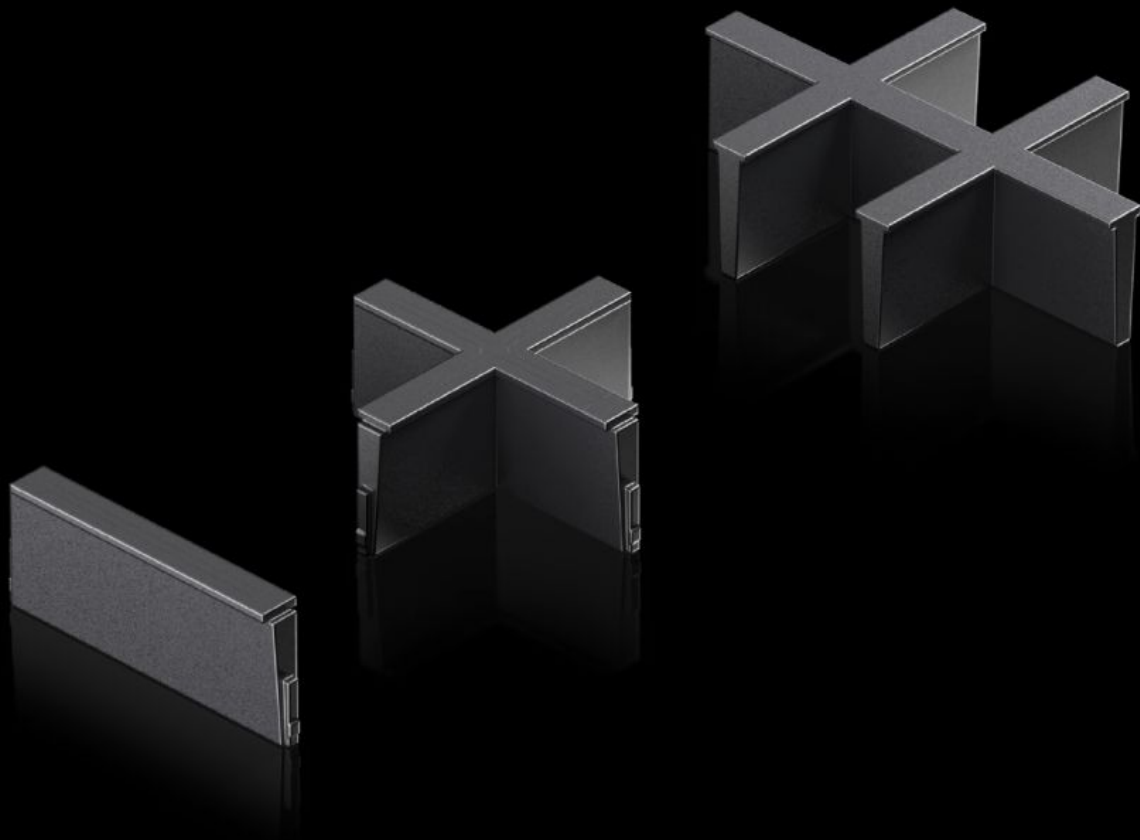

Rittal – The System.

Faster – better – everywhere.

AX 2582.200

Inlay

Stat: 23.05.2026 (Kilde: rittal.com/no-no)

ENCLOSURES

POWER DISTRIBUTION

CLIMATE CONTROL

IT INFRASTRUCTURE

SOFTWARE & SERVICES

FRIEDHELM LOH GROUP