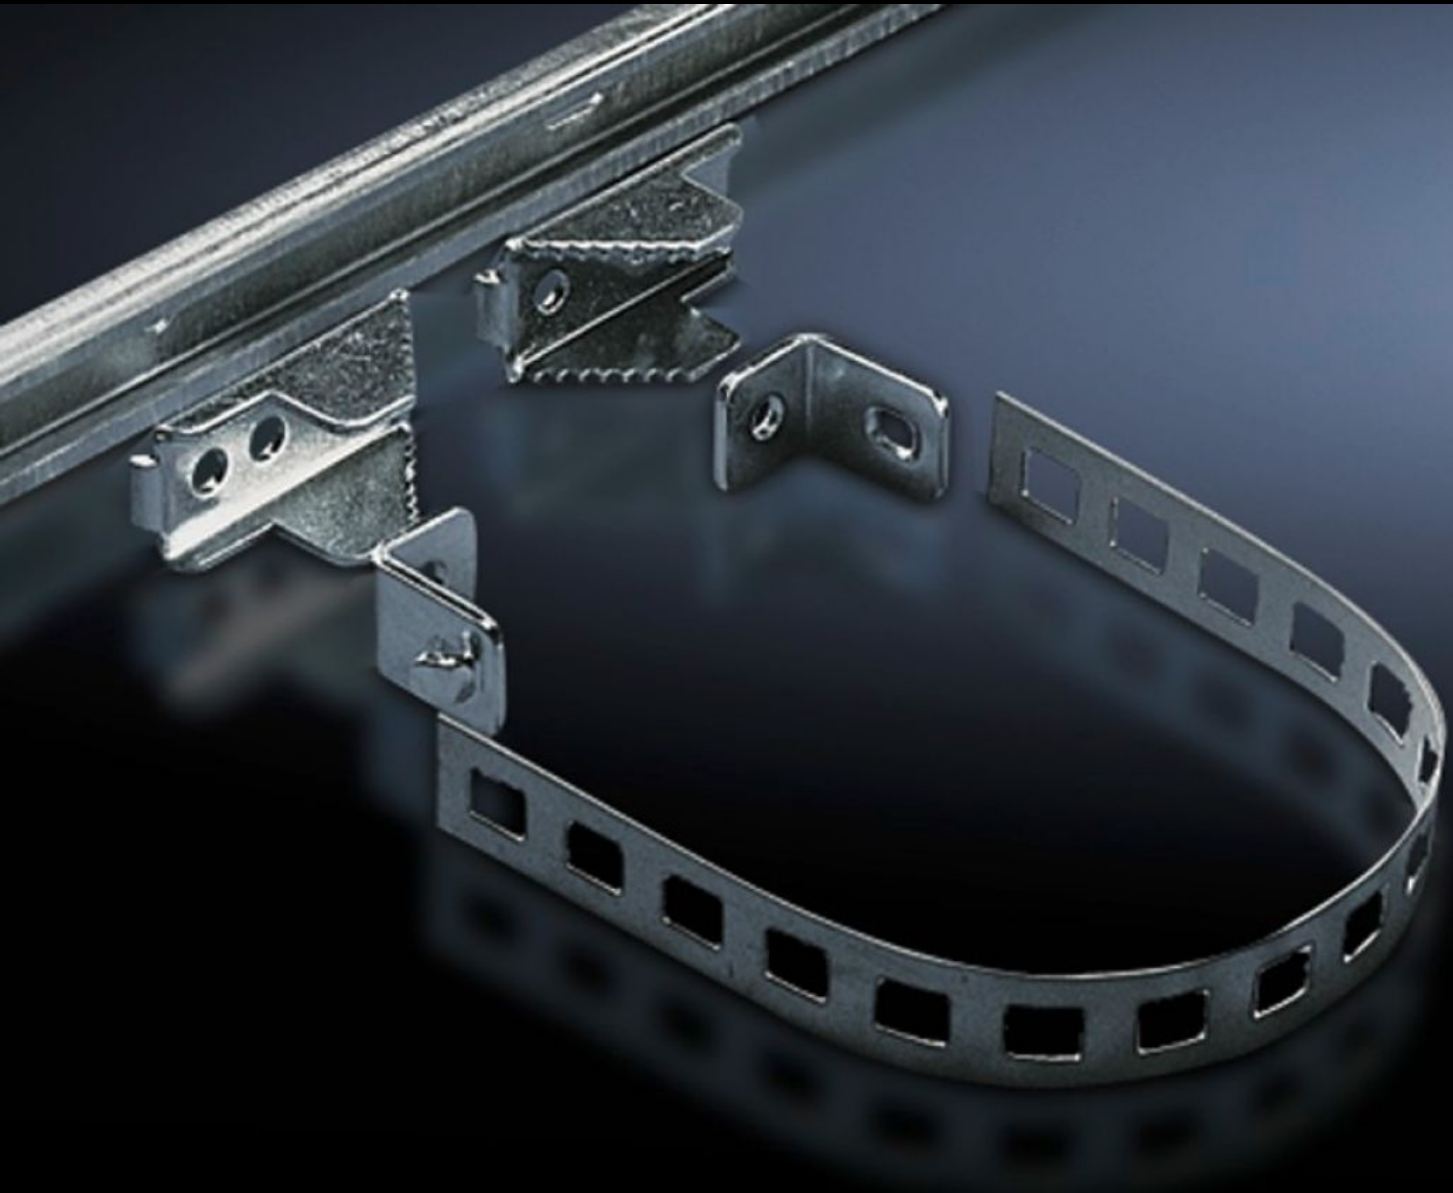

Rittal – The System.

Faster – better – everywhere.

SZ 2584.000

Mastefeste

Stat: 21.06.2026 (Kilde: rittal.com/no-no)

ENCLOSURES

POWER DISTRIBUTION

CLIMATE CONTROL

IT INFRASTRUCTURE

SOFTWARE & SERVICES

FRIEDHELM LOH GROUP