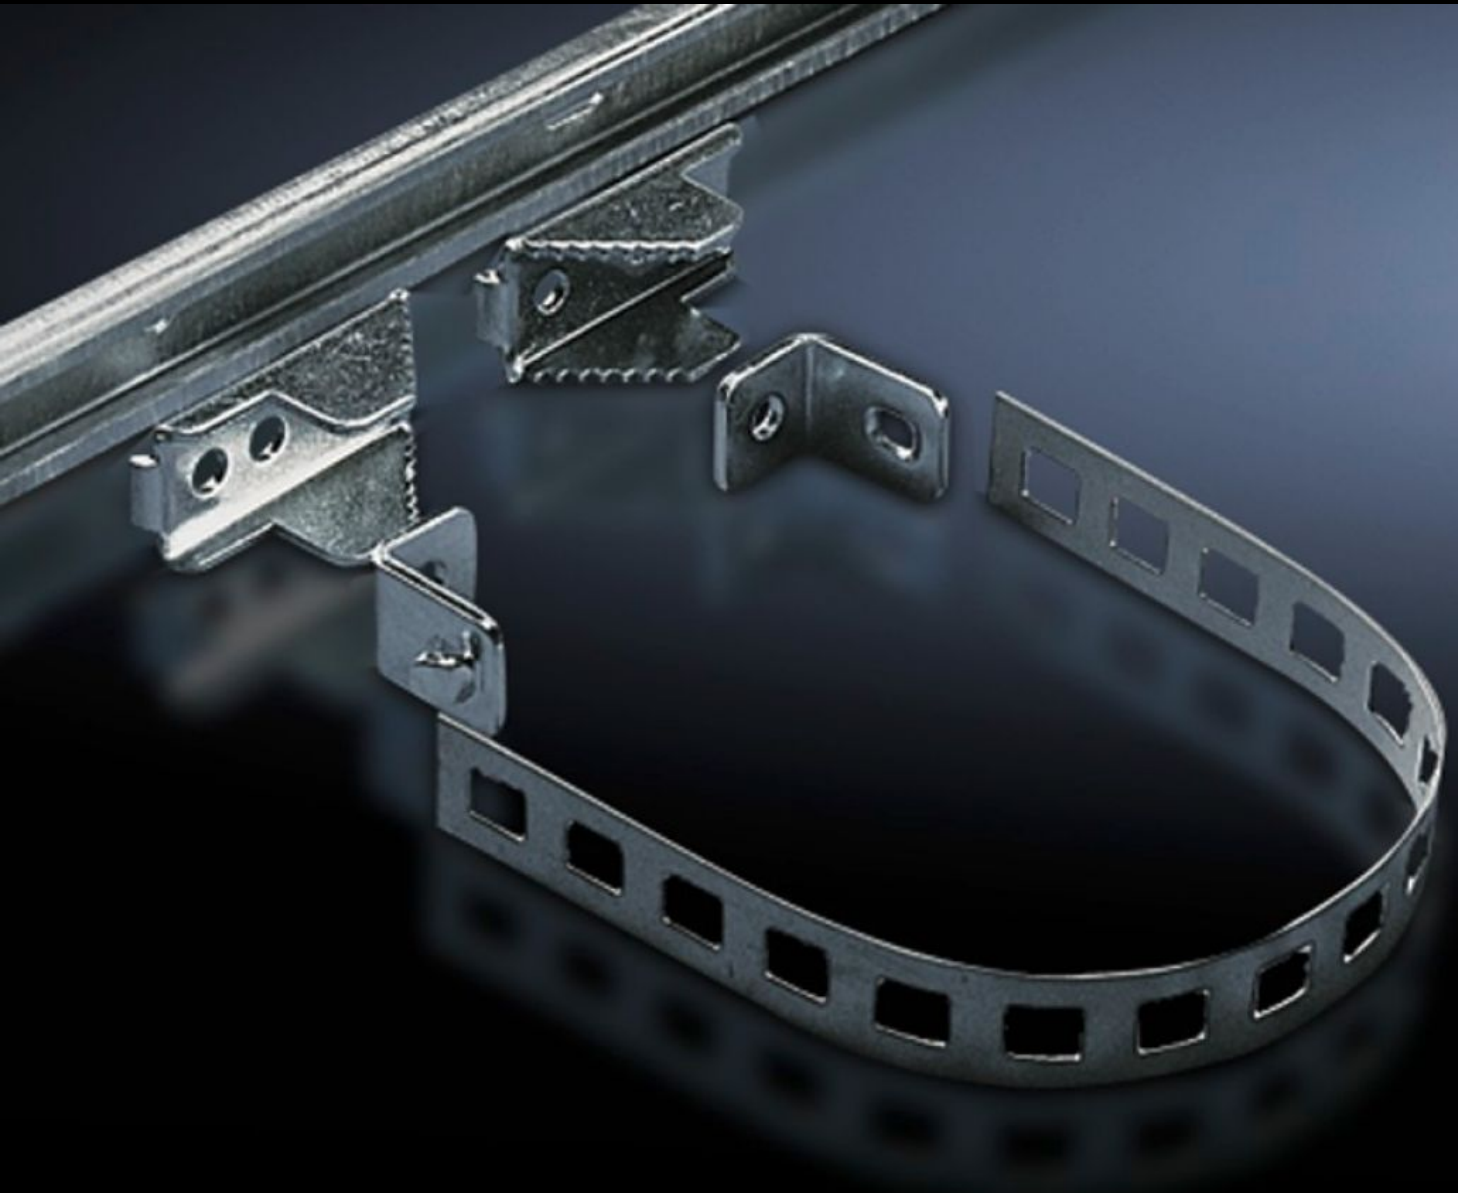

Rittal – The System.

Faster – better – everywhere.

SZ 2584.000

Mastefeste

Stat: 21.06.2026 (Kilde: rittal.com/no-no)

ENCLOSURES

POWER DISTRIBUTION

CLIMATE CONTROL

IT INFRASTRUCTURE

SOFTWARE & SERVICES

FRIEDHELM LOH GROUP