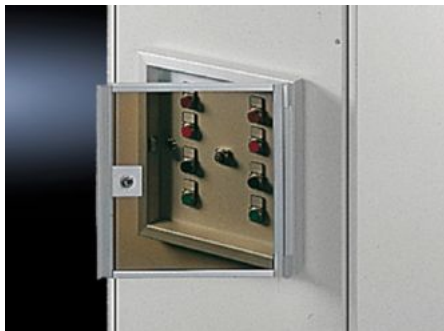

IT INFRASTRUCTURE

SOFTWARE & SERVICES

FRIEDHELM LOH GROUP

FT 2791.000 - Vindu for betjeningstablå

For beskyttelse av anvisnings- og betjeningselementer. Med en påbyggingshøyde på maks. 35 mm tilpasset betjeningspanel AX og AE.

Funksjoner

Art.nr	FT 2791.000
Materiale	Rammer: Aluminium, natureloksert Vindu: akrylglass, røykfarget
Leveringsomfang	Inkl. sikkerhetsinnsats nr. 3524 E
Pakker for best.nr.	2741.010 2741.000
Passer for	Kapslingstype: Betjeningstablå AX AE Bredde: = 377 mm Høyde: = 297 mm
Pakkeenhet	1 stk.
Nettovekt	1,6 kg
Bruttovekt	1,88 kg
Tolltariffnummer	76101000
ETIM 9	EC002527
ETIM 8	EC002527
ECLASS 8.0	27182204
Produktbeskrivelse	FT Vindu , for betjeningspanel 2741.010, 2741.000, aluminium