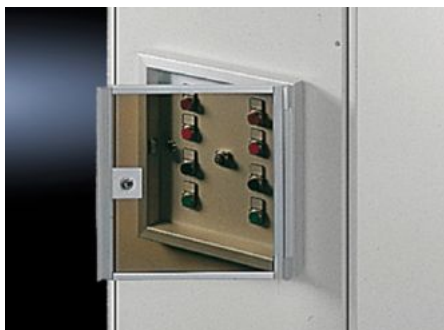

IT INFRASTRUCTURE

SOFTWARE & SERVICES

FRIEDHELM LOH GROUP

FT 2792.000 - Vindu for betjeningstablå

For beskyttelse av anvisnings- og betjeningselementer. Med en påbyggingshøyde på maks. 35 mm tilpasset betjeningspanel AX og AE.

Funksjoner

Art.nr	FT 2792.000
Materiale	Rammer: Aluminium, natureloksert Vindu: akrylglass, røykfarget
Leveringsomfang	Inkl. sikkerhetsinnsats nr. 3524 E
Pakker for best.nr.	2742.010 2742.000
Passer for	Kapslingstype: Betjeningstablå AX AE Bredde: = 377 mm Høyde: = 377 mm
Pakkeenhet	1 stk.
Nettovekt	2,086 kg
Bruttovekt	2,286 kg
Tolltariffnummer	76101000
ETIM 9	EC002527
ETIM 8	EC002527
ECLASS 8.0	27182204
Produktbeskrivelse	FT Vindu , for betjeningspanel 2742.010, 2742.000, aluminium