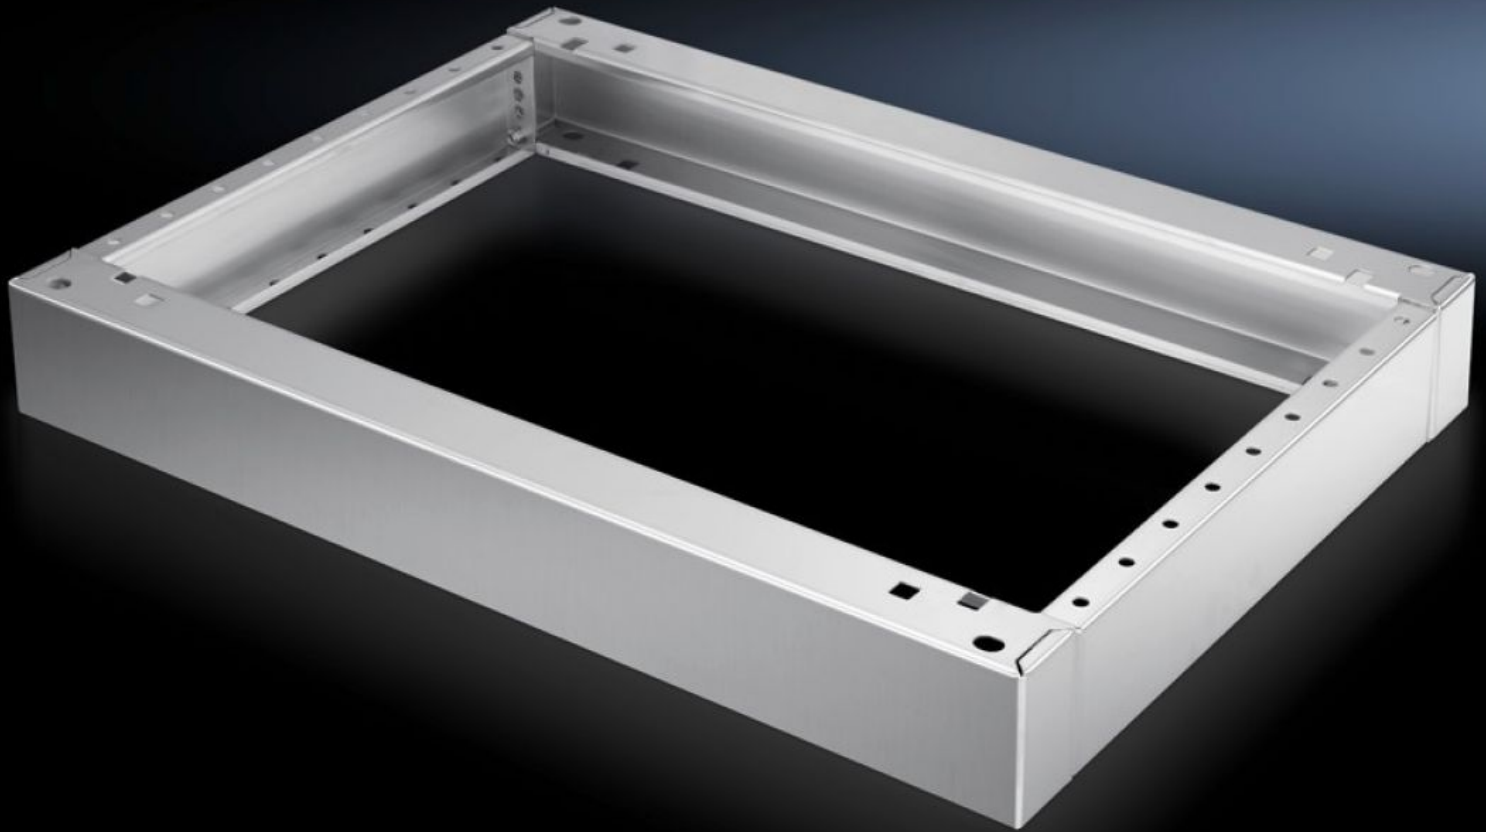

Rittal – The System.

Faster – better – everywhere.

SO 2870.000 Sokkel, komplett

Stat: 26.05.2026 (Kilde: rittal.com/no-no)

ENCLOSURES

POWER DISTRIBUTION

CLIMATE CONTROL

IT INFRASTRUCTURE

SOFTWARE & SERVICES

FRIEDHELM LOH GROUP