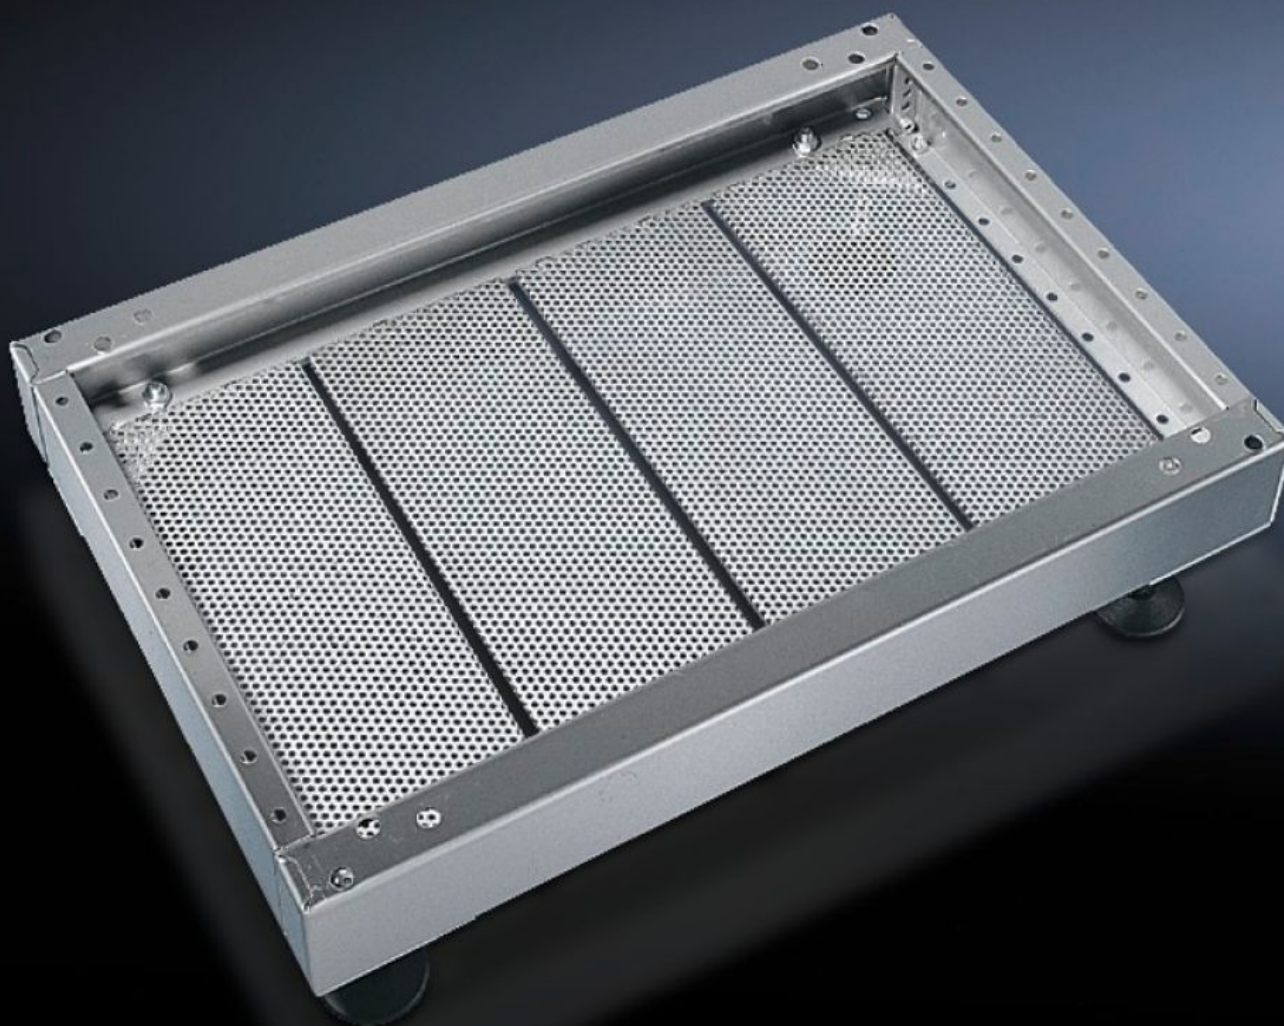

Rittal – The System.

Faster – better – everywhere.

PS 2907.000

Sokkelplate, modulær

Stat: 23.05.2026 (Kilde: rittal.com/no-no)

ENCLOSURES

POWER DISTRIBUTION

CLIMATE CONTROL

IT INFRASTRUCTURE

SOFTWARE & SERVICES

FRIEDHELM LOH GROUP

PS 2907.000 - Sokkelplate, modulær for sokkel TS rustfritt stål og sokkel, komplett rustfritt stål

For sikker kabelføring i sokkelen mellom bunn og skap.

Funksjoner

Art.nr	PS 2907.000
Produktbeskrivelse	For sikker kabelføring i sokkelen mellom bunn og skap.
Materiale	Rustfritt stål 1.4301 (AISI 304)
Leveringsomfang	4 sokkelplater
Henvisning	Per 200 mm sokkelbredde er det nødvendig med en sokkelplate.
Dimensjoner	Bredde: 175 mm
Passer for	Dybde: = 400 mm
Pakkeenhet	4 stk.
Nettovekt	2,2 kg
Bruttovekt	2,397 kg
Tolltariffnummer	73269098
ETIM 9	EC002620
ETIM 8	EC002620
ECLASS 8.0	27189261
Produktbeskrivelse	PS Sokkelplate, modulær, for D: 400 mm, rustfritt stål1.4301