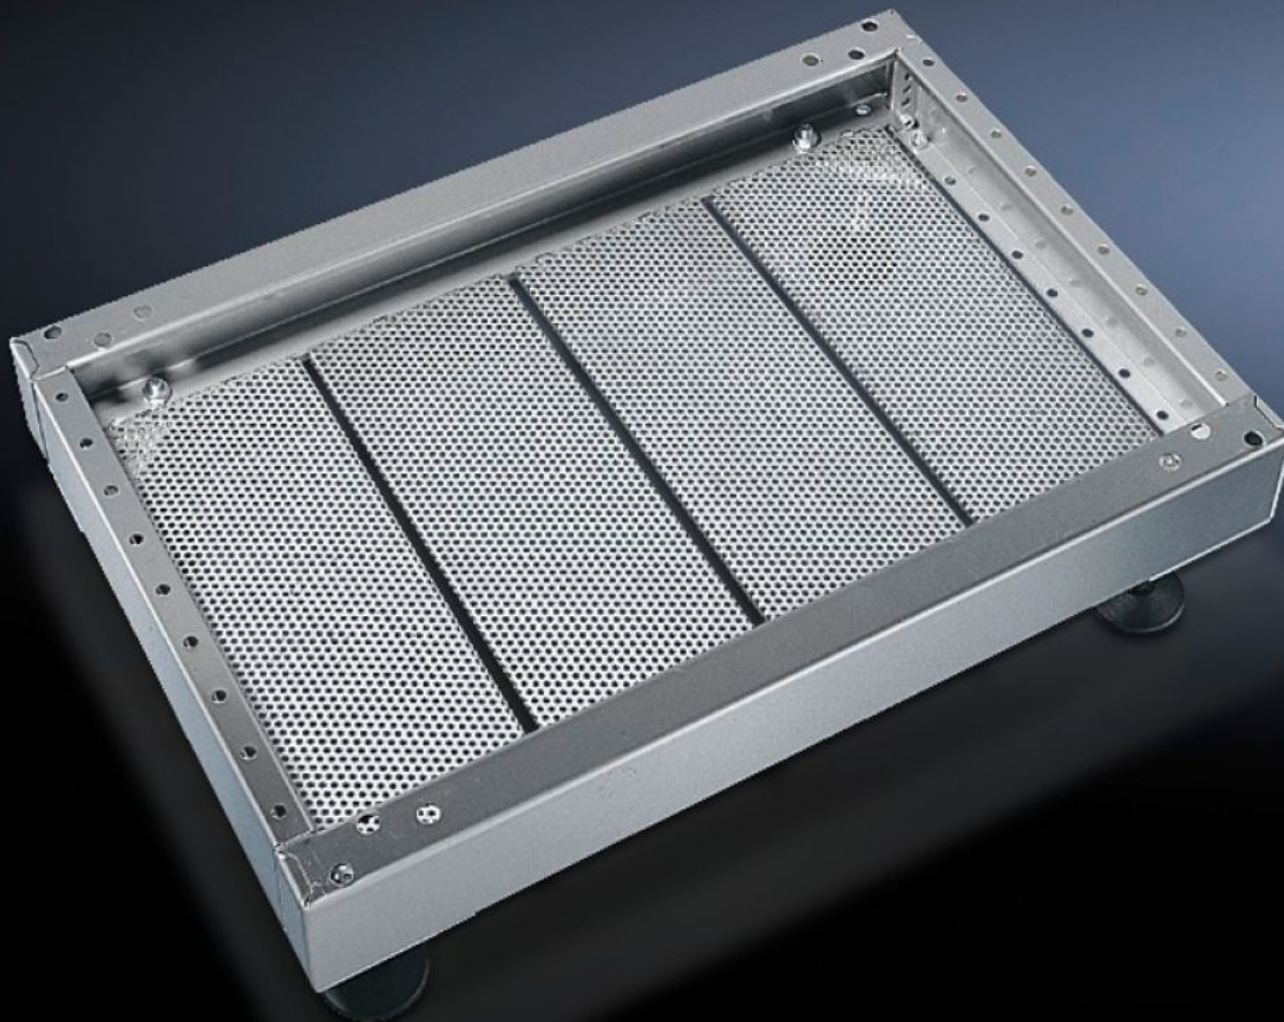

Rittal – The System.

Faster – better – everywhere.

PS 2907.000

Sokkelplate, modulær

Stat: 22.05.2026 (Kilde: rittal.com/no-no)

ENCLOSURES

POWER DISTRIBUTION

CLIMATE CONTROL

IT INFRASTRUCTURE

SOFTWARE & SERVICES

FRIEDHELM LOH GROUP