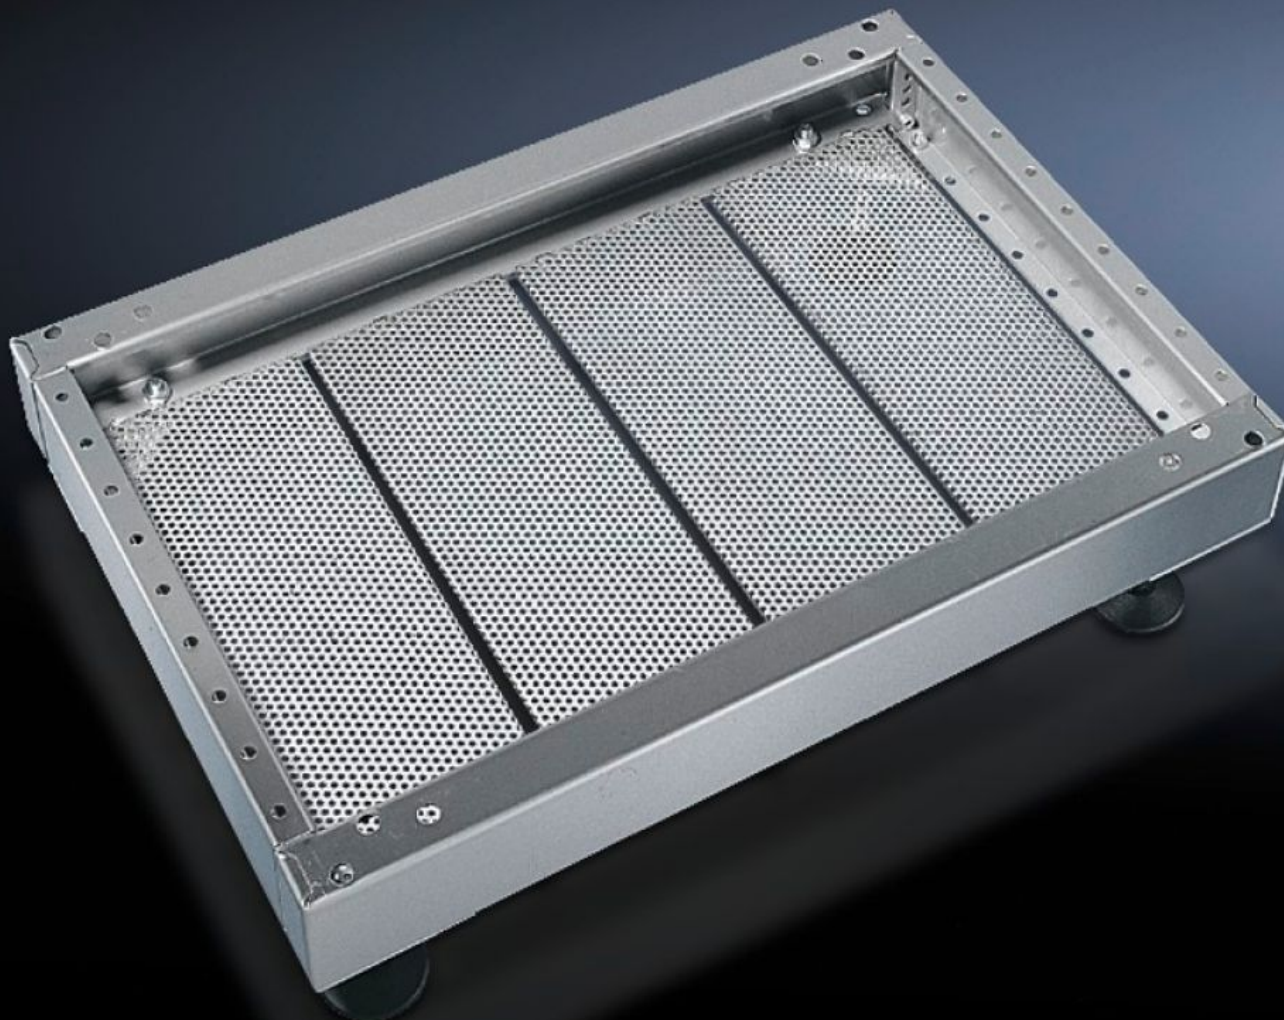

Rittal – The System.

Faster – better – everywhere.

PS 2908.000

Sokkelplate, modulær

Stat: 23.05.2026 (Kilde: rittal.com/no-no)

ENCLOSURES

POWER DISTRIBUTION

CLIMATE CONTROL

IT INFRASTRUCTURE

SOFTWARE & SERVICES

FRIEDHELM LOH GROUP