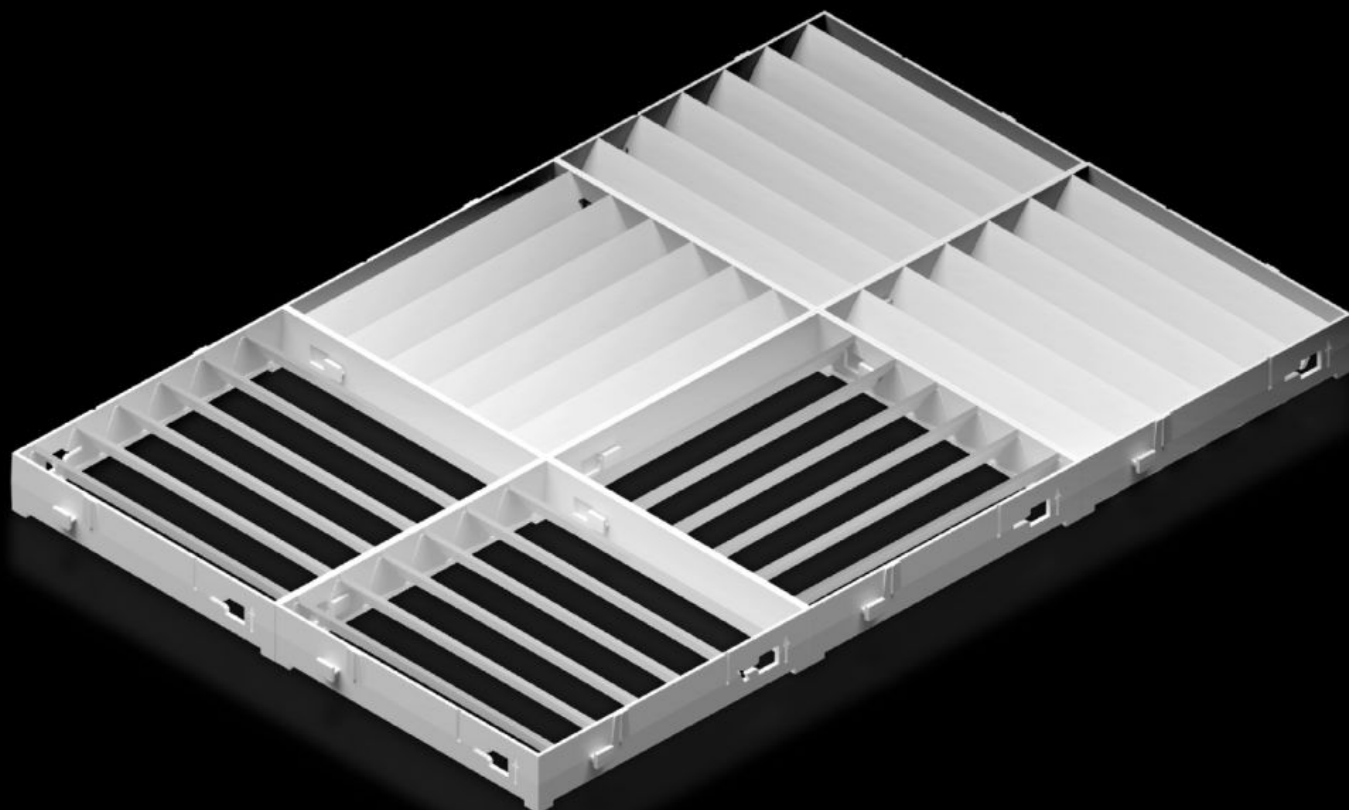

Rittal – The System.

Faster – better – everywhere.

SK 3213.350

Luftstyring

Stat: 13.05.2026 (Kilde: rittal.com/no-no)

ENCLOSURES

POWER DISTRIBUTION

CLIMATE CONTROL

IT INFRASTRUCTURE

SOFTWARE & SERVICES

FRIEDHELM LOH GROUP