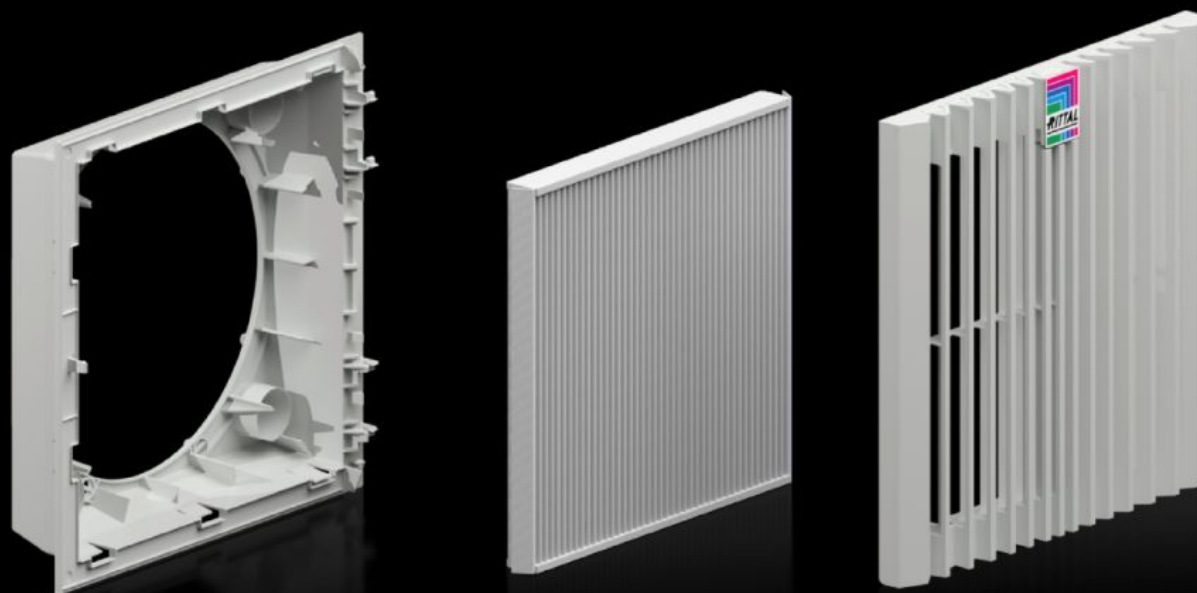

Rittal – The System.

Faster – better – everywhere.

SK 3399.913 Filterhus

Stat: 04.03.2026 (Kilde: rittal.com/no-no)

ENCLOSURES

POWER DISTRIBUTION

CLIMATE CONTROL

IT INFRASTRUCTURE

SOFTWARE & SERVICES

FRIEDHELM LOH GROUP