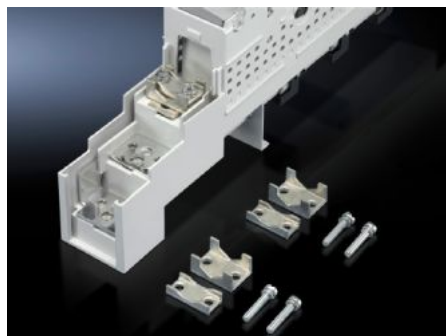

Rittal – The System.

Faster – better – everywhere.

SV 3592.010

Hurtigklemme-tilkoblingsprisme

Stat: 11.07.2026 (Kilde: rittal.com/no-no)

ENCLOSURES

POWER DISTRIBUTION

CLIMATE CONTROL

IT INFRASTRUCTURE

SOFTWARE & SERVICES

FRIEDHELM LOH GROUP

SV 3592.010 - Hurtigklemme-tilkoblingsprisme for NH-sikrings-lastskillelister

For NH-lastskillelister gr. 00 for tilkobling av rundkabler opptil 300 mm².

Funksjoner

Art.nr	SV 3592.010
Produktbeskrivelse	For tilkobling av rundkabler. Egnet for NH-sikringslastskillelister med skruetilkobling.
Materiale	Støpt messing
Overflate	Forniklet
Tilkobling av rundledere	1,5 - 95 mm ²
Tverrsnitt rund leder	1,5 - 95 mm ²
Pakkeenhet	3 stk.
Nettovekt	0,12 kg
Bruttovekt	0,151 kg
Tolltariffnummer	85444290
ETIM 9	EC000001
ETIM 8	EC000001
ECLASS 8.0	27141146
Produktbeskrivelse	SV Hurtigklemme-tilkoblingsprisme, for NH sikrings-lastskillelister, gr. 00 (med skruerklemme), for tilkobling av rundkabler 1,5-95 mm ²