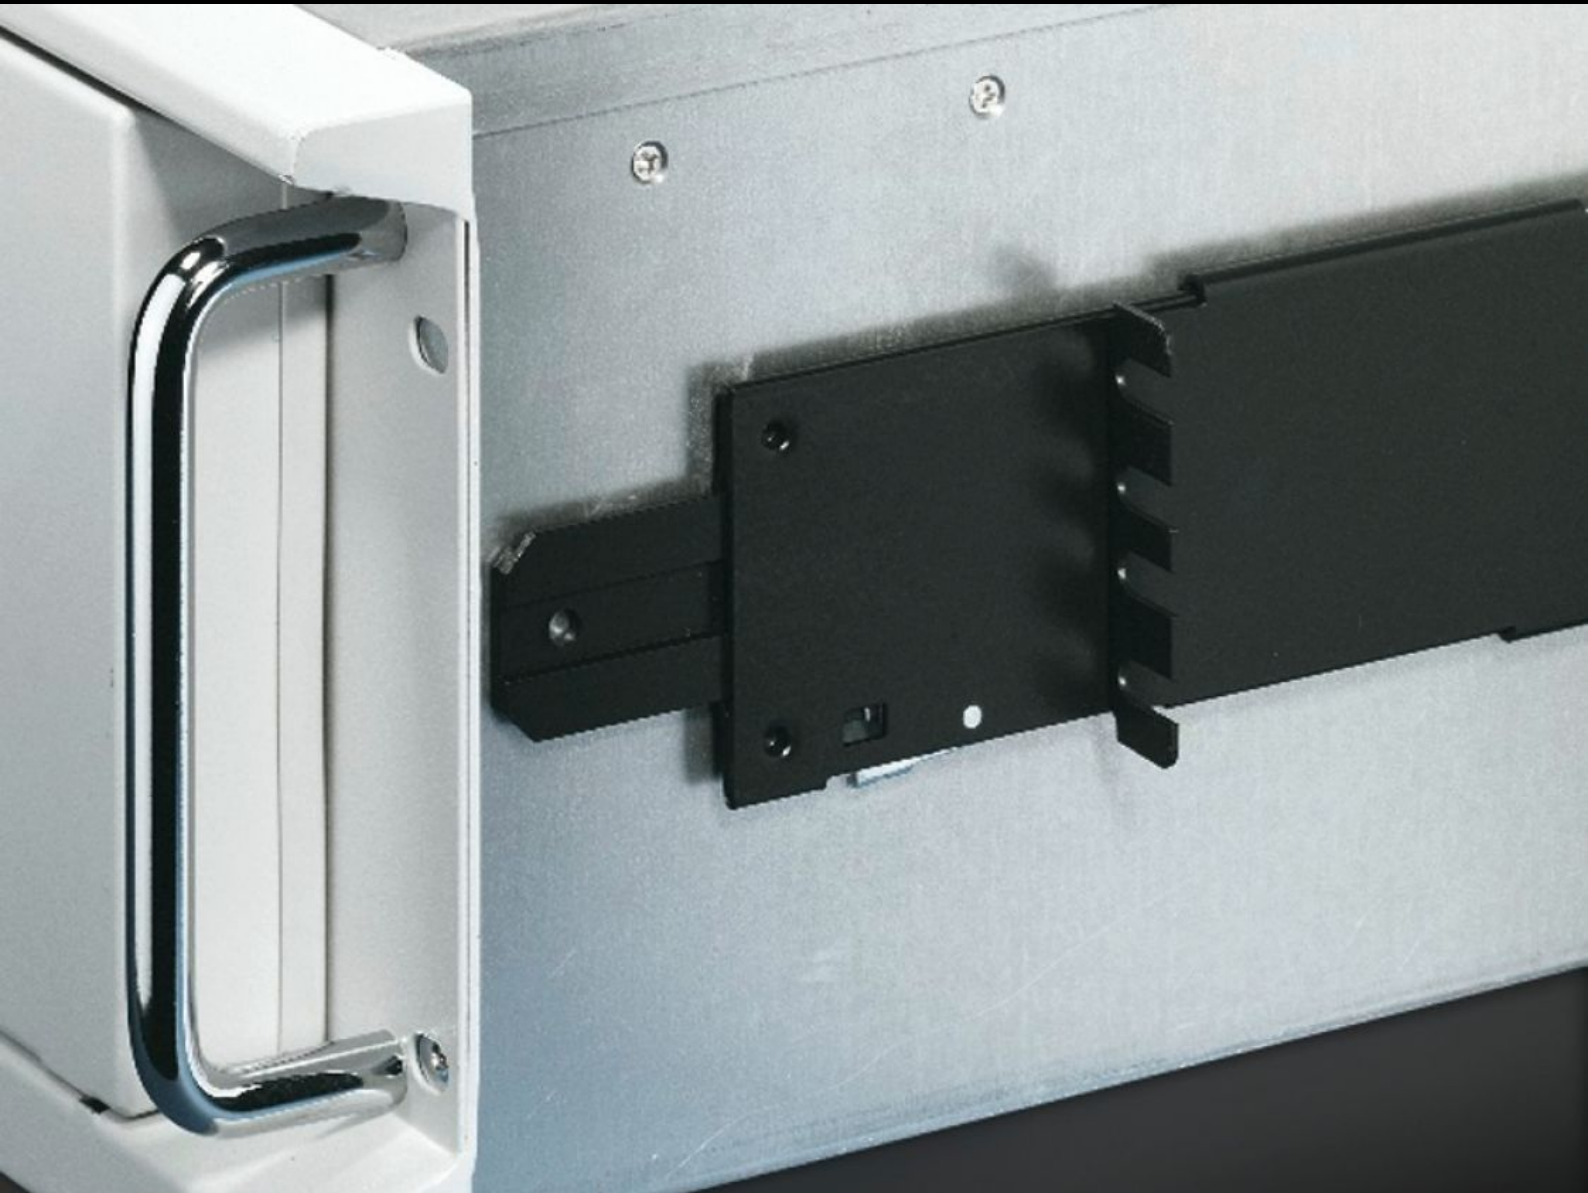

**Rittal – The System.**

Faster – better – everywhere.

**TS 3659.190**

**Server-Teleskopschienen**

Stat: 22.12.2025 (Kilde: [rittal.com/no-no](http://rittal.com/no-no))

ENCLOSURES

POWER DISTRIBUTION

CLIMATE CONTROL

# TS 3659.190 - Server-Teleskopschienen

For optimal tilgang til serverne også i innbygget tilstand.

## Funksjoner

Art.nr	TS 3659.190
Utførelse	For nivåavstand 559,0-789,0 mm
Produktbeskrivelse	Gir optimal tilgang til serverne også i innbygget tilstand. For server med maks. bredde på 426 mm.
Materiale	Stålplate
Leveringsomfang	Teleskopskinne med montasjesett Festemateriell
Uttrekkslengde	596,4 mm
Passer for	Kapslingstype: TS: 800 mm Kapslingstype: TS IT
Belastning	30 kg
Henvisning	Kun i forbindelse med L-formede profilskinner
Pakkeenhet	2 stk.
Nettovekt	2.946
Bruttovekt	3.146
Tolltariffnummer	73269098
EAN	4028177222915
ETIM 9	EC002520
ETIM 8	EC002520
ECLASS 8.0	27189261