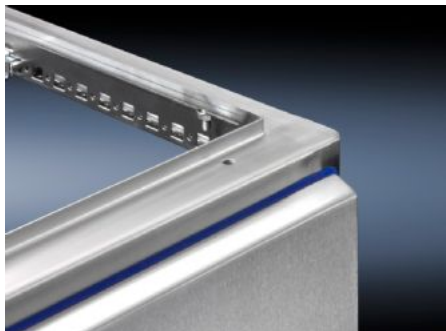

SOFTWARE & SERVICES

FRIEDHELM LOH GROUP

HD 4000.185 - Sidevegger HD for store skap HD

Sidevegger med utenpåliggende, blå silikonpakning. Fastskruingpunkter befinner seg innenfor tetningsområdet.

Funksjoner

Bestillingsnr.	HD 4000.185
Materiale	Rustfritt stål 1.4301 (AISI 304), 2,0 mm
Leveringsomfang	Inkl. festemateriell for fastskruing innenfra
Henvisning	For hver monterte sidevegg øker den totale bredden på skapet med 25 mm
Passer for	Høyde: = 1.800 mm Dybde: = 500 mm
Pakkeenhet	2 stk.
Nettovekt	32
Tolltariffnummer	94039910
EAN	4028177693616
ETIM 9	EC002524
ETIM 8	EC002524
ECLASS 8.0	27182101