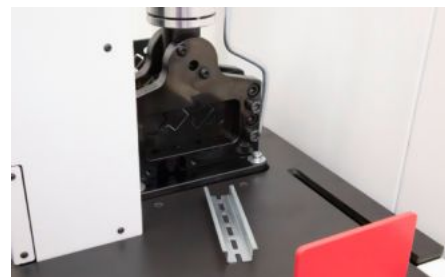

SOFTWARE & SERVICES

FRIEDHELM LOH GROUP

undefined 4050.558 - Hyllesystem for Cutting Terminal CT

Integrert hyllesystem for brukervennlig oppbevaring av kabelkanalene og DIN-skinnene i det høyre rommet til Cutting Terminals CT.