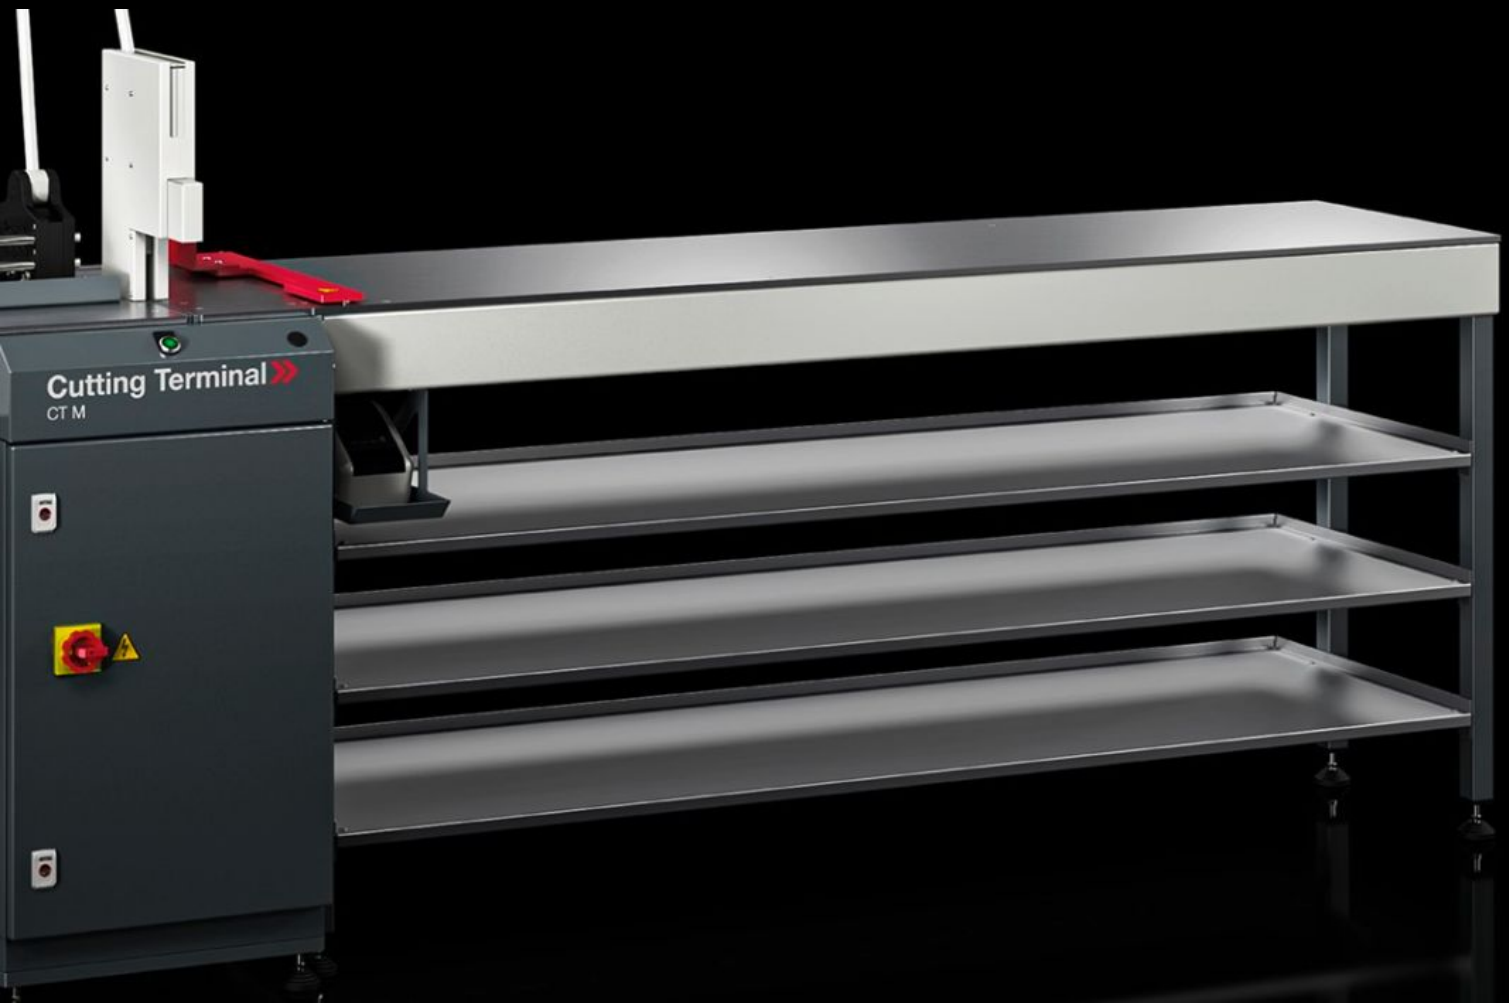

Rittal – The System.

Faster – better – everywhere.

undefined 4050.558 Hyllesystem

Stat: 26.04.2026 (Kilde: rittal.com/no-no)

ENCLOSURES

POWER DISTRIBUTION

CLIMATE CONTROL

IT INFRASTRUCTURE

SOFTWARE & SERVICES

FRIEDHELM LOH GROUP