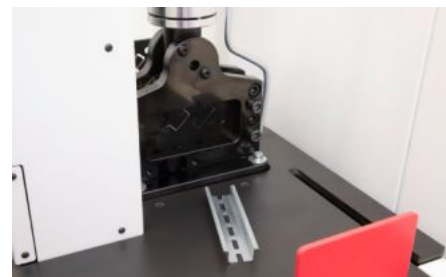

SOFTWARE & SERVICES

FRIEDHELM LOH GROUP

undefined 4050.558 - Hyllesystem for Cutting Terminal CT

Integrert hyllesystem for brukervennlig oppbevaring av kabelkanalene og DIN-skinnene i det høyre rommet til Cutting Terminals CT.