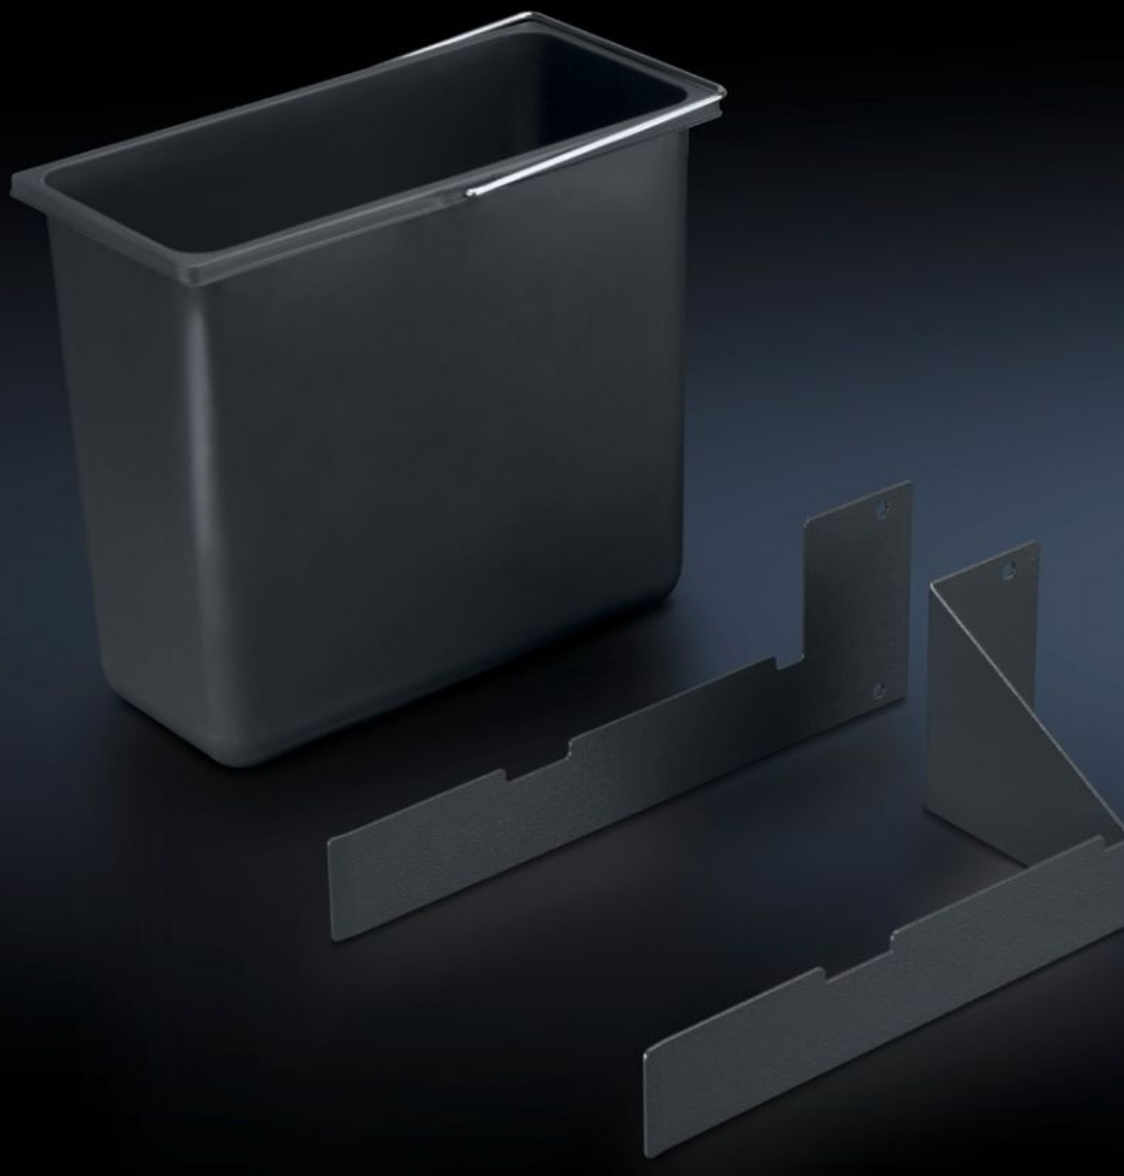

Rittal – The System.

Faster – better – everywhere.

AS 4051.115 Avfallsbeholder

Stat: 12.05.2026 (Kilde: rittal.com/no-no)

ENCLOSURES

POWER DISTRIBUTION

CLIMATE CONTROL

IT INFRASTRUCTURE

SOFTWARE & SERVICES

FRIEDHELM LOH GROUP