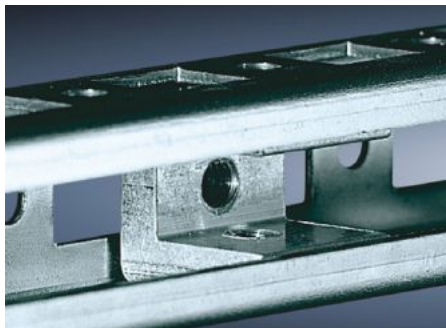

# PS 4119.000 - Skyvemutter

For montering av montasjeskinne og -chassis på holdevinkel, montasje-holdestykke og kombi-holdestykke.

## Funksjoner

Art.nr	PS 4119.000
Monteringsmuligheter	Montasjeskinner 23 x 23 mm Montasjechassis 23 x 73 mm montasjechassis 45 x 88 mm Systemchassis 23 x 73 mm
Henvisning	For montering på montasjeskinne og -chassis på holdevinkel, montasje-holdestykke og kombi-holdestykke anbefales skyvemuttere med gjenge M6.
Dimensjoner	Gjenger: M4
Gjenger	M4
Pakkeenhet	20 stk.
Nettvekt	0.38
Bruttvekt	0.41
Tolltariffnummer	73181692
EAN	4028177091863
ETIM 9	EC000096
ETIM 8	EC000096
ECLASS 8.0	23110804