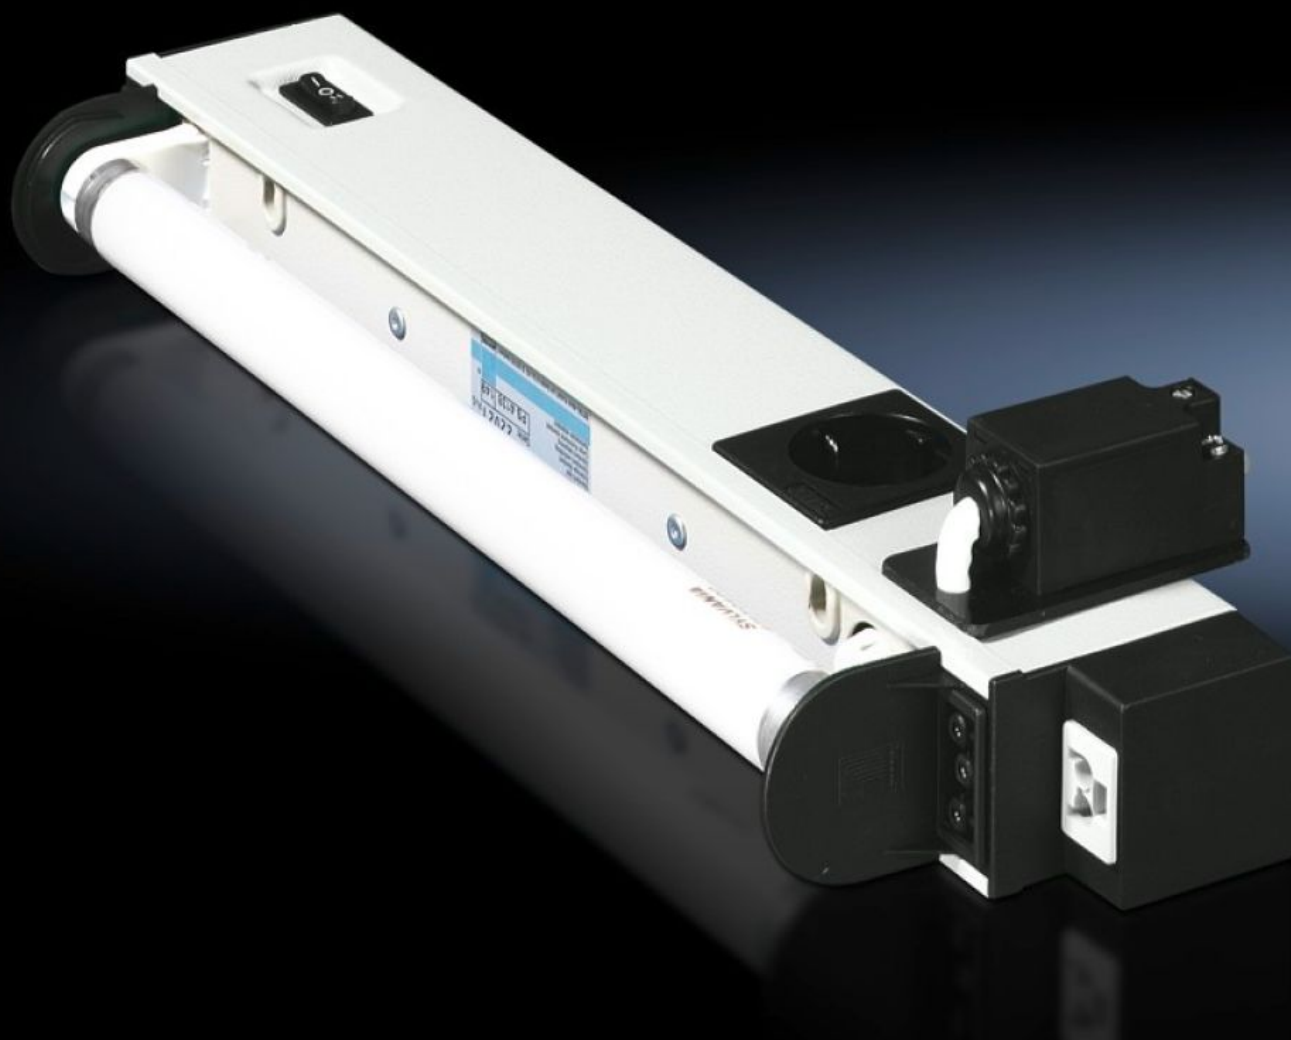

Rittal – The System.

Faster – better – everywhere.

SZ 4138.350 Standardbelysning

Stat: 29.05.2026 (Kilde: rittal.com/no-no)

ENCLOSURES

POWER DISTRIBUTION

CLIMATE CONTROL

IT INFRASTRUCTURE

SOFTWARE & SERVICES

FRIEDHELM LOH GROUP

SZ 4138.350 - Standardbelysning

Tilførselsspenning: 120 V AC 60 Hz, 230 V AC 50 Hz

Funksjoner

Art.nr	SZ 4138.350
Utførelse	med dørposisjonsbryter
Leveringsomfang	Standardbelysning Lys Inkl. festemateriell Integrert dørposisjonsbryter
Nytteeffekt	30 W
Ballast	Magnetisk forkoblingsapparat
Tilkoblingsmuligheter	Innmating via plugg Gjennomgangskabler (oppbygging av lysrekker)
Integrert dørposisjonsbryter	Ja
Lys	Lysstoffrør, sokkel G13
Kapslingsklasse	I (jordingskabel)
Stikkontakt (type)	Integrert på-/av-/dørposisjonsbryter
Lys montasjetype	fastskruing
Rated impulse withstand voltage, phase to earth	1500 V AC
Merkestøtspenning fase mot fase	1000 V AC
Merkeisolasjonsspenning	500 V DC/1s
Monteringsmuligheter	TS horisontalprofil fra takrammen: direkte TS, SE vertikalprofil: med adapter-vinkel TS SE-profiler foran og bak fra takrammen: med adaptervinkel TS SE-profiler på siden av takrammen: direkte
Dimensjoner	Bredde: 987 mm Høyde: 117 mm Dybde: 50 mm

Funksjoner

Driftstemperaturområde	-15 °C...45 °C
Stikkontakter	D, Schuko (type F, CEE 7/4)
Lagringstemperaturområde	-20 °C...70 °C
Måledriftsspenning	230 V, 1~, 50 Hz
Utførelse stikkontakt	D, Schuko (type F, CEE 7/4)
Pakkeenhet	1 stk.
Nettvekt	2,58 kg
Bruttvekt	2,78 kg
Tolltariffnummer	94054990
ECLASS 8.0	27189241
Produktbeskrivelse	SZ Standardbelysning, BHD: 987x117x50 mm, 30 W, 230 V, 50 Hz, med dørposisjonsbryter, med stikkontakt