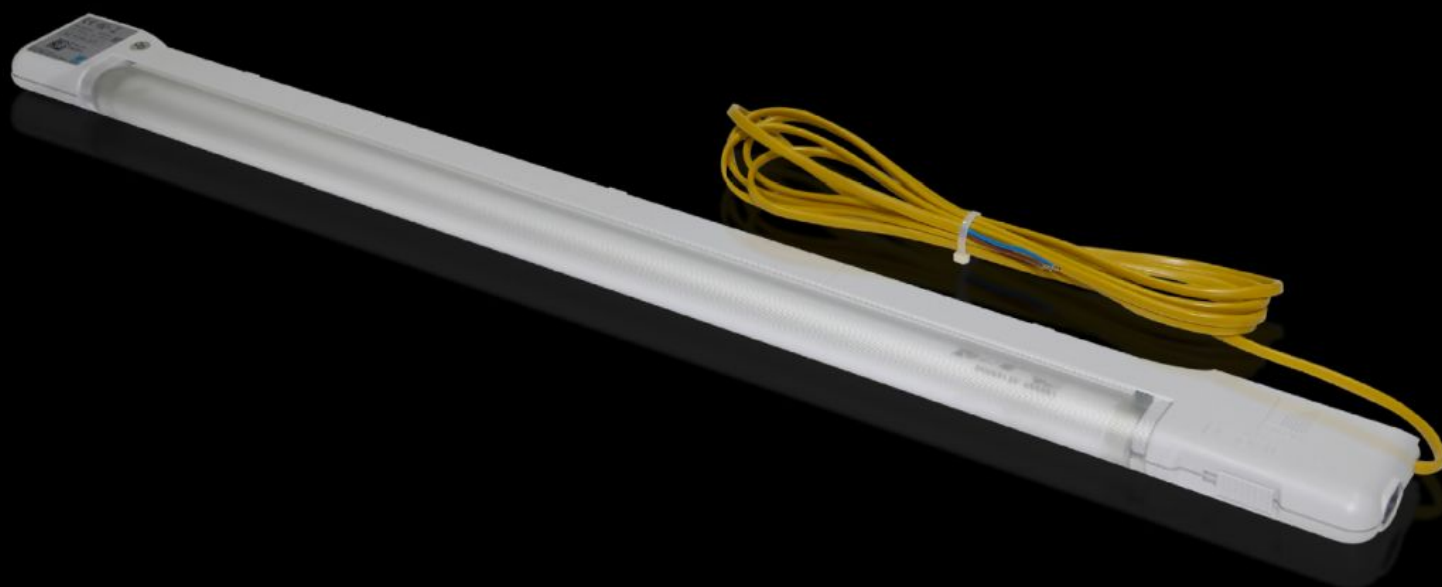

## SZ 4140.020

# SZ 4140.020 - Kompaktlys

Kompakt lampe – smal og plassbesparende lampe for bruk i koblingsskap

## Funksjoner

Art.nr	SZ 4140.020
Fordeler	Slankere: Ca. 50% lavere høyde og dybde, og dermed ca. 75% mindre volum enn tradisjonelle lys Raskere: Universalt hurtigfeste på TS-utsparingen ved hjelp av klips, skruer eller kraftige magneter (valgfritt). Skyves ganske enkelt inn fra siden eller bak, monter lys – ferdig Dørposisjonsbryter-tilkobling via 2-polet plugg er mulig Transparente lysavdekning, rillet innvendig
Farge	Iht. RAL 7035
Leveringsomfang	Kompaktlys med klips- og skruefestesett Lys Lysavdekning Tilkoblingsledning Inkl. festemateriell
Nytteeffekt	14 W
Lengde tilkoblingskabel	3 m
Mounting distance screws	725 mm

# Funksjoner

Ballast	Bredspennings-EVG
Tilkoblingsmuligheter	Integrert tilkoblingsledning med åpen ende Dørposisjonsbryter
Lys	Lysstofflampe T5
Kapslingsklasse	II (beskyttelsesisolert)
Stikkontakt (type)	Integrert på-/av-/dørposisjonsbryter
Cable deflection via rear possible	Ja
Light cover	Ja
Lys montasjetype	fastskruing Klips-feste Magnet-feste (tilbehør)
Rated impulse withstand voltage, phase to earth	1000 V AC
Merkestøtspenning fase mot fase	500 V AC
Merkeisolasjonsspenning	500 V DC/1s
Mounting distance clip/magnet	650 mm
Monteringsmuligheter	TS horisontalprofil fra takrammen: direkte TS, SE vertikalprofil: direkte SE-profiler foran og bak fra takrammen: direkte SE-profiler på siden av takrammen: direkte AE, CM, TP: med festesett magnet AE: med skinne for innvendig utbygging
Henvisning	Dørposisjonsbryter-tilkobling via 2-polet plugg er mulig
Henvisning til best.nr.	Kabelvending over bakside er mulig
Dimensjoner	Bredde: 705 mm Høyde: 59 mm Dybde: 24 mm
Driftstemperaturområde	-15 °C...45 °C
OUT_RATED_CURRENT_110_60	0,149 - 0,216 A
Driftsstrøm	0,073 - 0,127 A
Lagringstemperaturområde	-20 °C...70 °C