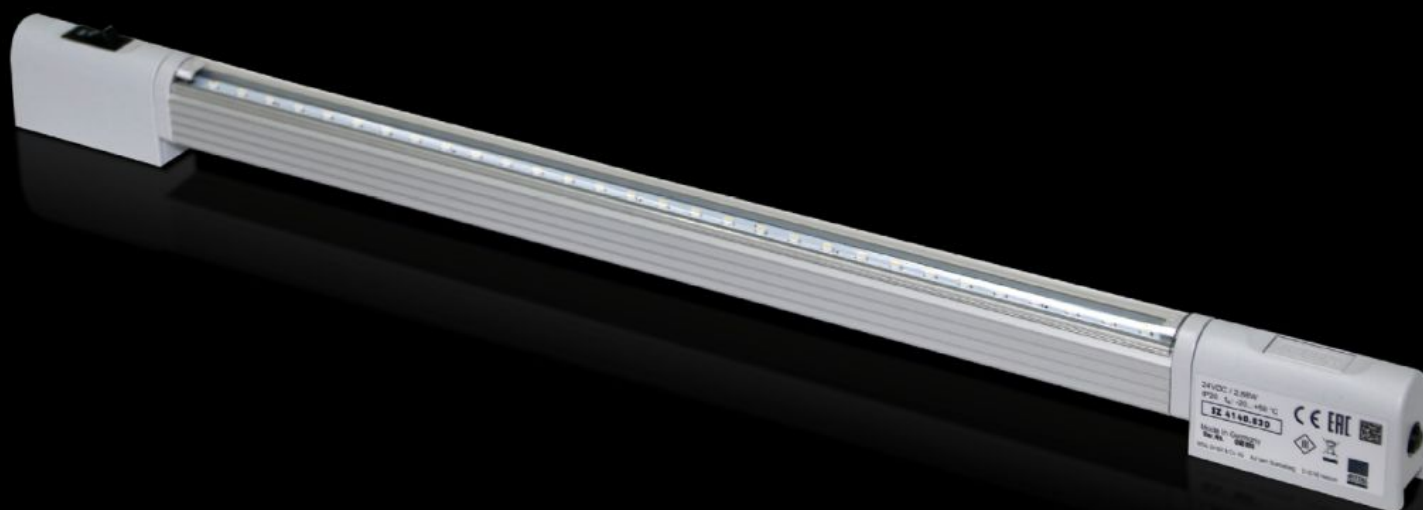

Rittal – The System.

Faster – better – everywhere.

SZ 4140.830

Systembelysning LED-kompakt

Stat: 07.07.2026 (Kilde: rittal.com/no-no)

ENCLOSURES

POWER DISTRIBUTION

CLIMATE CONTROL

IT INFRASTRUCTURE

SOFTWARE & SERVICES

FRIEDHELM LOH GROUP