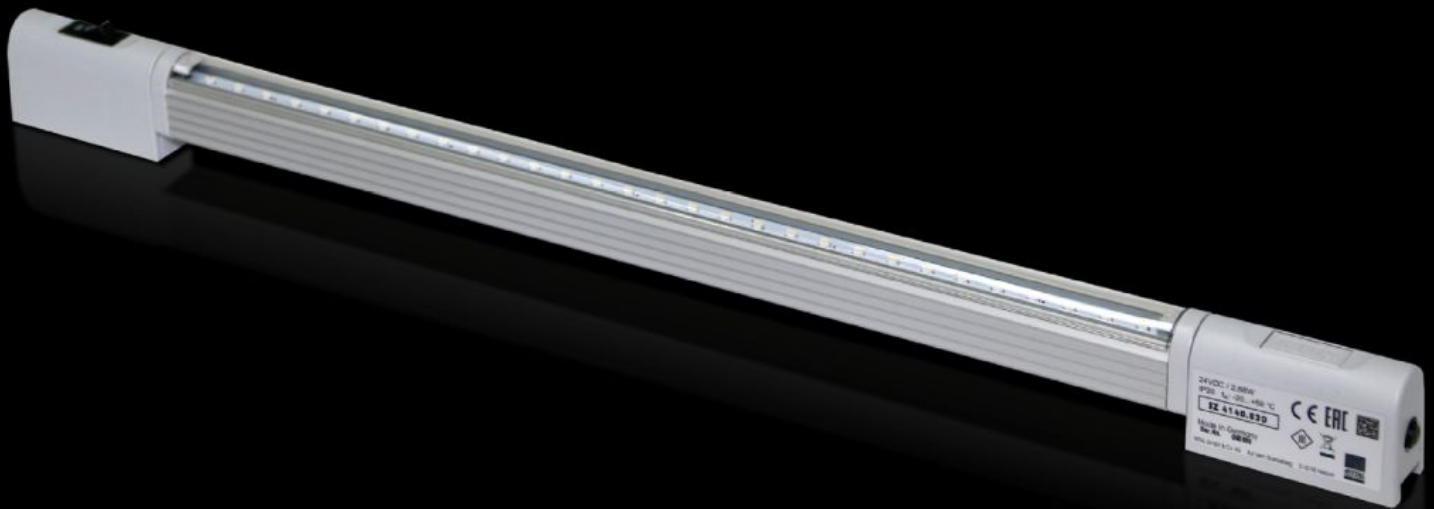

Rittal – The System.

Faster – better – everywhere.

SZ 4140.830

Systembelysning LED-kompakt

Stat: 09.06.2026 (Kilde: rittal.com/no-no)

ENCLOSURES

POWER DISTRIBUTION

CLIMATE CONTROL

IT INFRASTRUCTURE

SOFTWARE & SERVICES

FRIEDHELM LOH GROUP