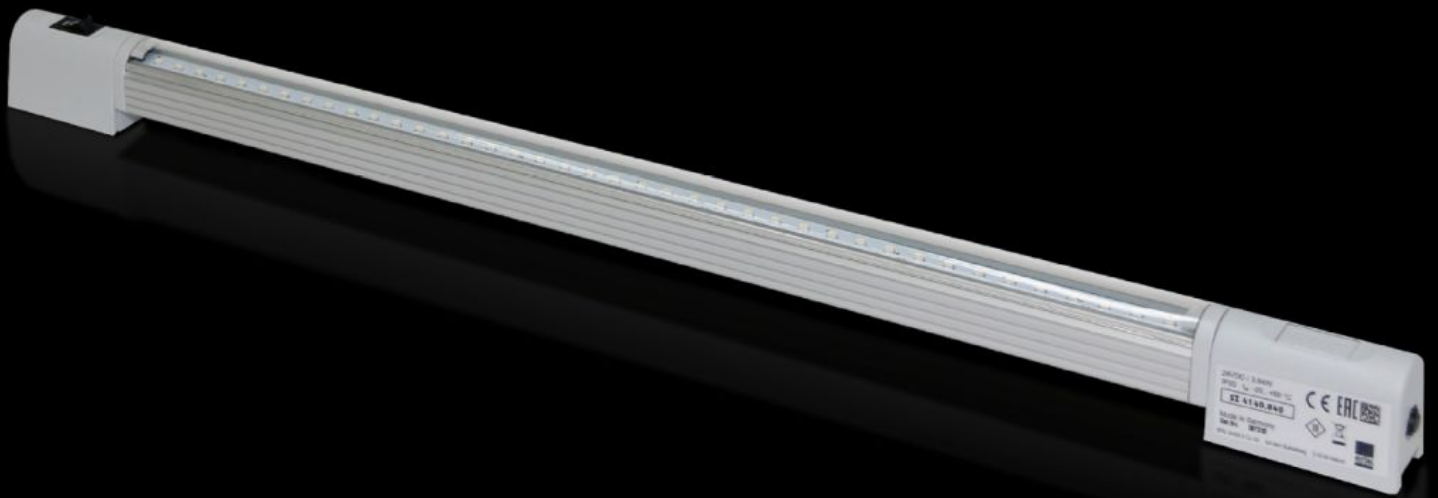

Rittal – The System.

Faster – better – everywhere.

SZ 4140.840

Systembelysning LED-kompakt

Stat: 07.05.2026 (Kilde: rittal.com/no-no)

ENCLOSURES

POWER DISTRIBUTION

CLIMATE CONTROL

IT INFRASTRUCTURE

SOFTWARE & SERVICES

FRIEDHELM LOH GROUP