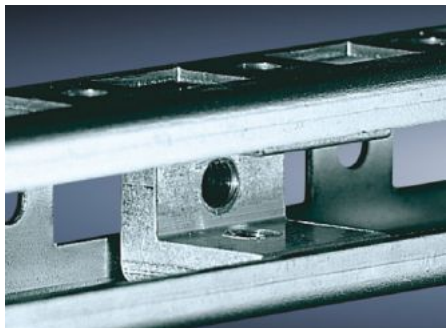

SOFTWARE & SERVICES

FRIEDHELM LOH GROUP

PS 4180.000 - Skyvemutter

For montering av montasjeskinne og -chassis på holdevinkel, montasje-holdestykke og kombi-holdestykke.

Funksjoner

Art.nr	PS 4180.000
Monteringsmuligheter	Montasjeskinner 23 x 23 mm Montasjechassis 23 x 73 mm montasjechassis 45 x 88 mm Systemchassis 23 x 73 mm
Henvisning	For montering på montasjeskinne og -chassis på holdevinkel, montasje-holdestykke og kombi-holdestykke anbefales skyvemuttere med gjenge M6.
Dimensjoner	Gjenger: M8
Gjenger	M8
Pakkeenhet	20 stk.
Nettovekt	0,2 kg
Bruttovekt	0,34 kg
Tolltariffnummer	79070000
ETIM 9	EC000096
ETIM 8	EC000096
ECLASS 8.0	23110804
Produktbeskrivelse	SZ Skyvemuttere, for gjenger M8