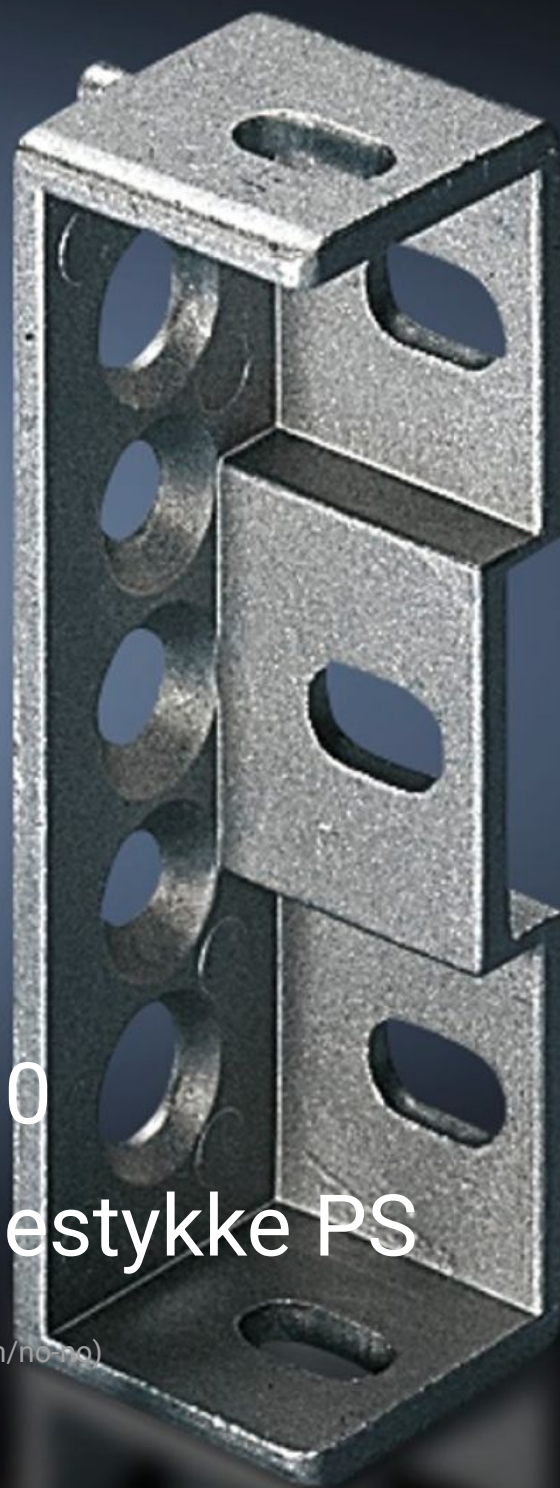

## SZ 4183.000

# SZ 4183.000 - Kombi-holdestykke PS

For feste av montasje-chassis 23 x 73 mm eller montasjeskinner 23 x 23 mm.

## Funksjoner

Art.nr	SZ 4183.000
Produktbeskrivelse	For feste av montasje-chassis 23 x 73 mm eller montasjeskinner 23 x 23 mm.
Materiale	Støpt sink
Leveringsomfang	1 sett = 1 kombi-holdestykke, 2 senkskruer, 2 skiver
Monteringsmuligheter	På den vertikale TS, VX SE-skappprofilen med festemutter TS 8800.806 eller adapterskinne for VX-kompatibilitet På den horisontale TS skappprofilen På den horisontale VX SE skappprofilen nede På den horisontale VX SE skappprofilen oppe, i dybden På skap og skinner med rettvinglet systemhulling 12,5 x 10,5 mm
Passer for kapslingstype	TS VX SE
Pakkeenhet	24 stk.
Nettovekt	1,896 kg
Bruttovekt	2,087 kg
Tolltariffnummer	79070000
ETIM 9	EC002625
ETIM 8	EC002625
ECLASS 8.0	27189234