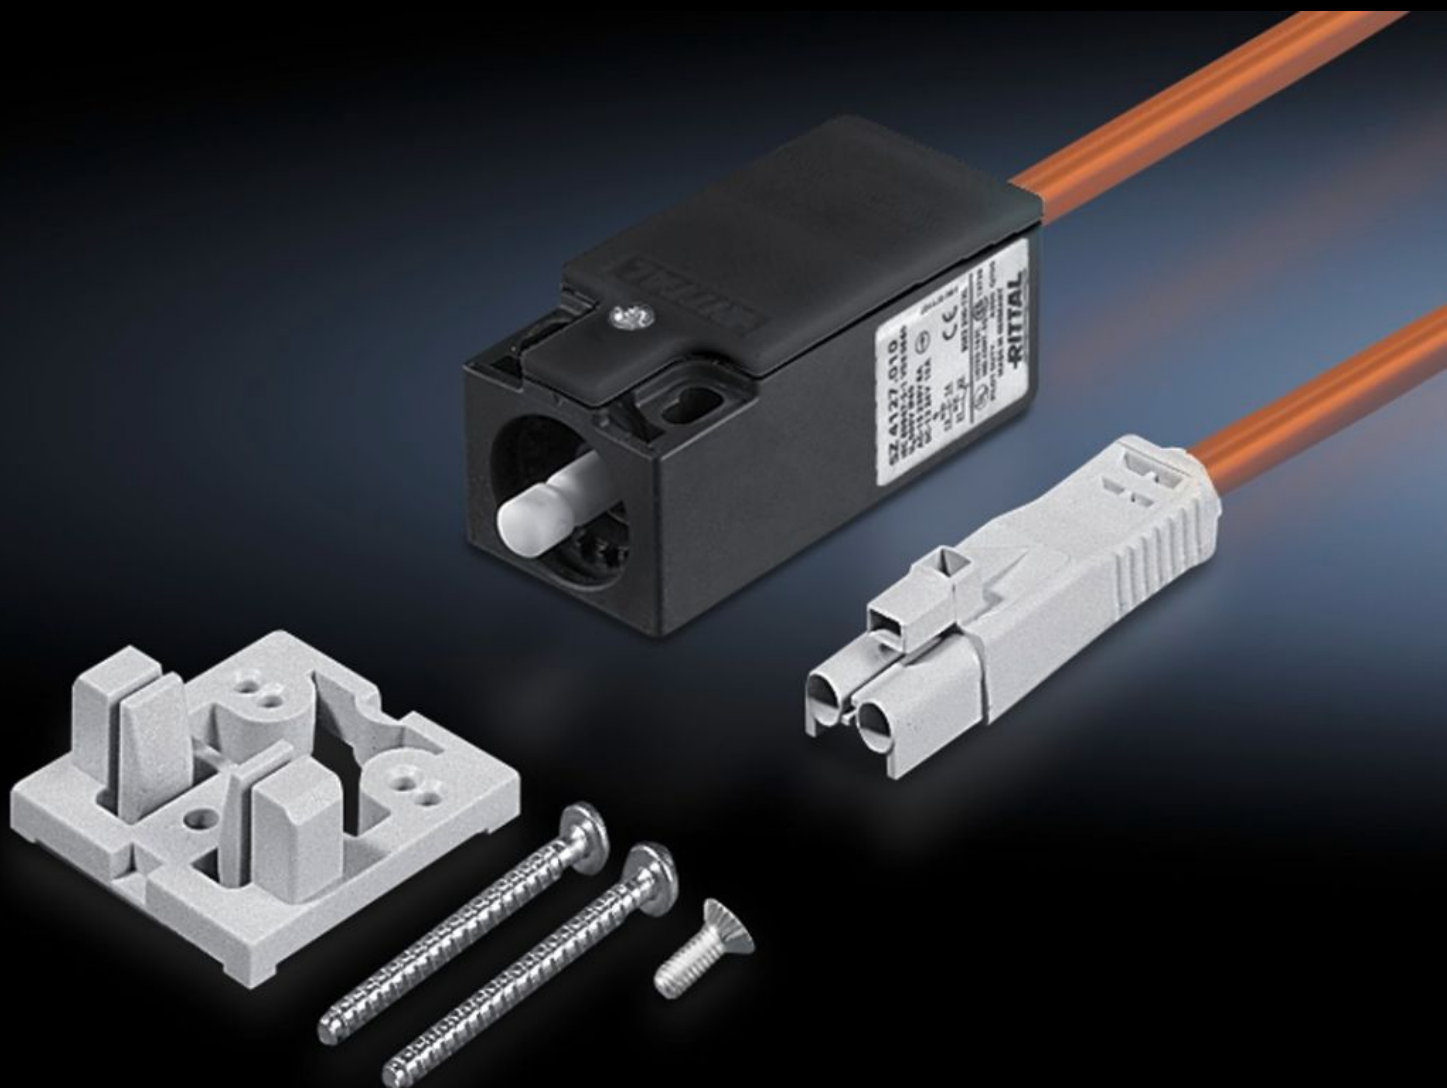

Rittal – The System.

Faster – better – everywhere.

SZ 4315.550

Dørposisjonsbryter

Stat: 05.04.2026 (Kilde: rittal.com/no-no)

ENCLOSURES

POWER DISTRIBUTION

CLIMATE CONTROL

IT INFRASTRUCTURE

SOFTWARE & SERVICES

FRIEDHELM LOH GROUP

SZ 4315.550 - Dørposisjonsbryter

med montasjetilbehør, med eller uten tilkoblingsledning.

Funksjoner

Art.nr	SZ 4315.550
Utførelse	med tilkoblingsledning
Lengde	600 mm
Merkestøtspenning fase mot fase	6000 V AC
Merkeisolasjonsspenning	400 V AC
Monteringsmuligheter	for standard- og komfortbelysning uten integrert dørposisjonsbryter
Dimensjoner	Lengde: 600 mm
Elektrisk tilkobling	240 V AC/6 A 125 V AC/8 A 24 V AC/6 A 24 V DC/6 A
Måledriftsspenning	400 V
Kapslingsgrad IP iht. IEC 60 529	IP 40
Pakkeenhet	1 stk.
Nettvekt	0,115 kg
Bruttvekt	0,122 kg
Tolltariffnummer	85365019
ETIM 9	EC002626
ETIM 8	EC002626
ECLASS 8.0	27189266
Produktbeskrivelse	SZ Dørposisjonsbryter, med tilkoblingsledning, L: 600 mm, grå, UL