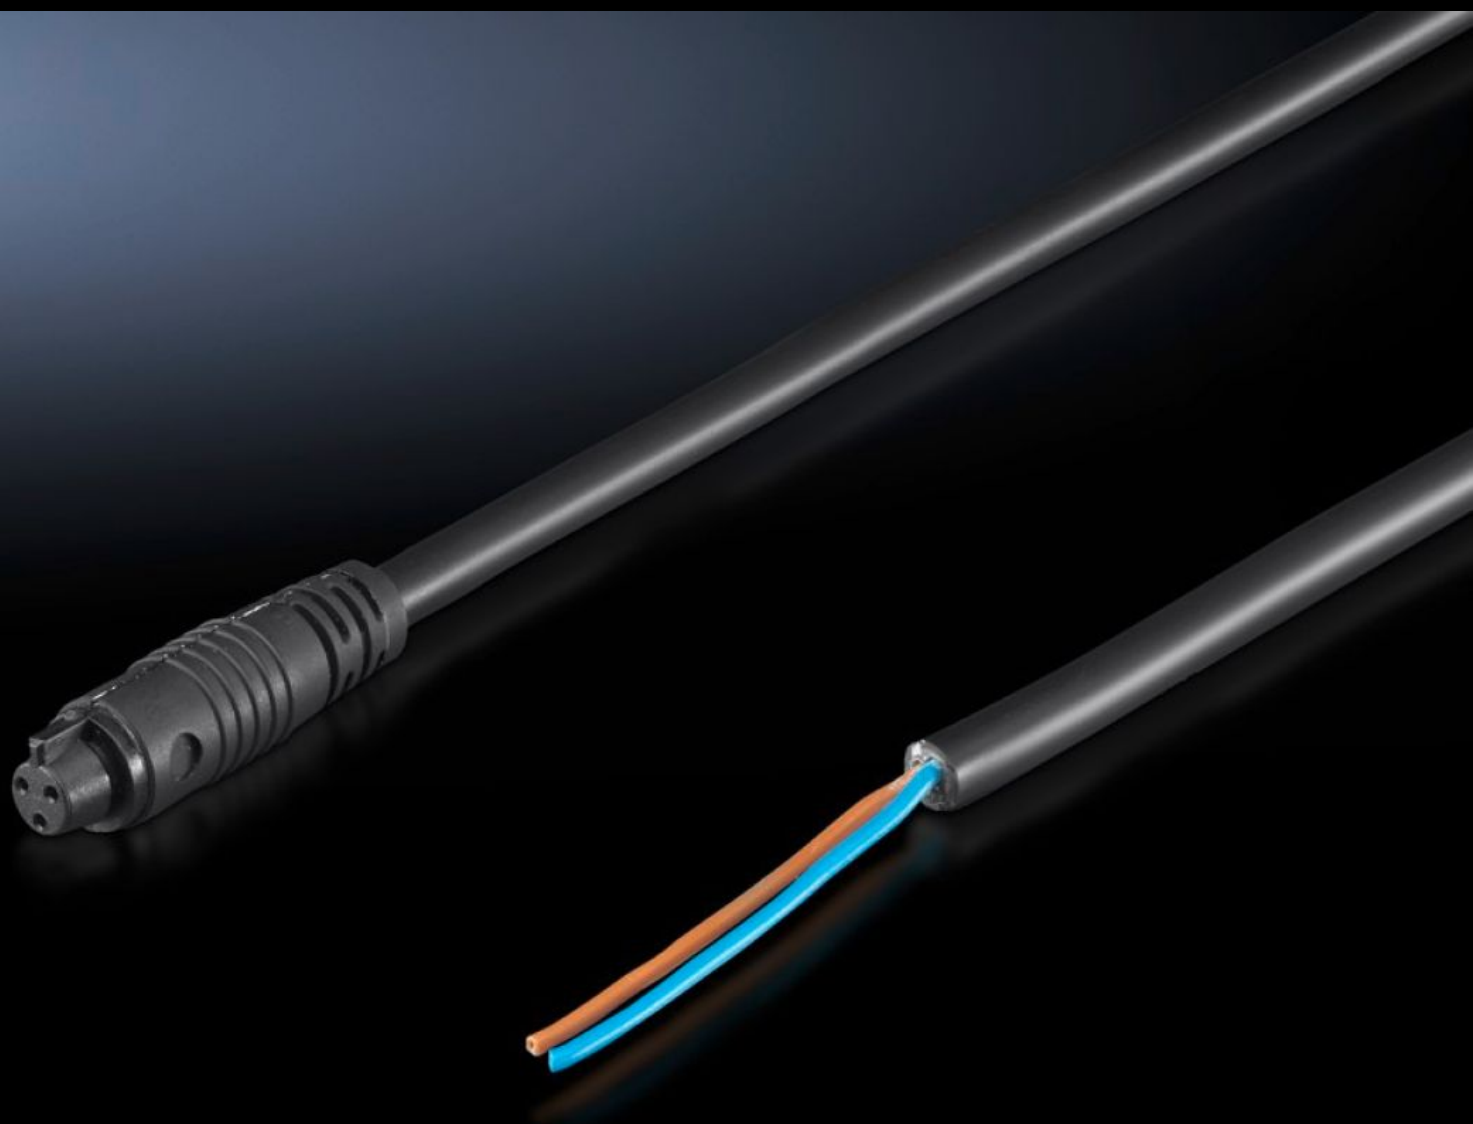

Rittal – The System.

Faster – better – everywhere.

SZ 4315.800

Tilkoblingstilbehør

Stat: 26.06.2026 (Kilde: rittal.com/no-no)

ENCLOSURES

POWER DISTRIBUTION

CLIMATE CONTROL

IT INFRASTRUCTURE

SOFTWARE & SERVICES

FRIEDHELM LOH GROUP

SZ 4315.800 - Tilkoblingstilbehør for systembelysning, LED-kompakt

Med tilkoblingsledning LED eller med tilkoblingsledning LED.

Funksjoner

Art.nr	SZ 4315.800
Utførelse	Tilkoblingsledning
Lengde	3 000 mm
Pakker for best.nr.	4140.810 4140.820 4140.830 4140.840
Dimensjoner	Lengde: 3.000 mm
Pakkeenhet	1 stk.
Nettovekt	0,102 kg
Bruttovekt	0,118 kg
Tolltariffnummer	85444290
ETIM 9	EC001576
ETIM 8	EC001576
ECLASS 8.0	27060402
Produktbeskrivelse	SZ Tilkoblingsledning, for kompaktlys LED, L: 3000 mm