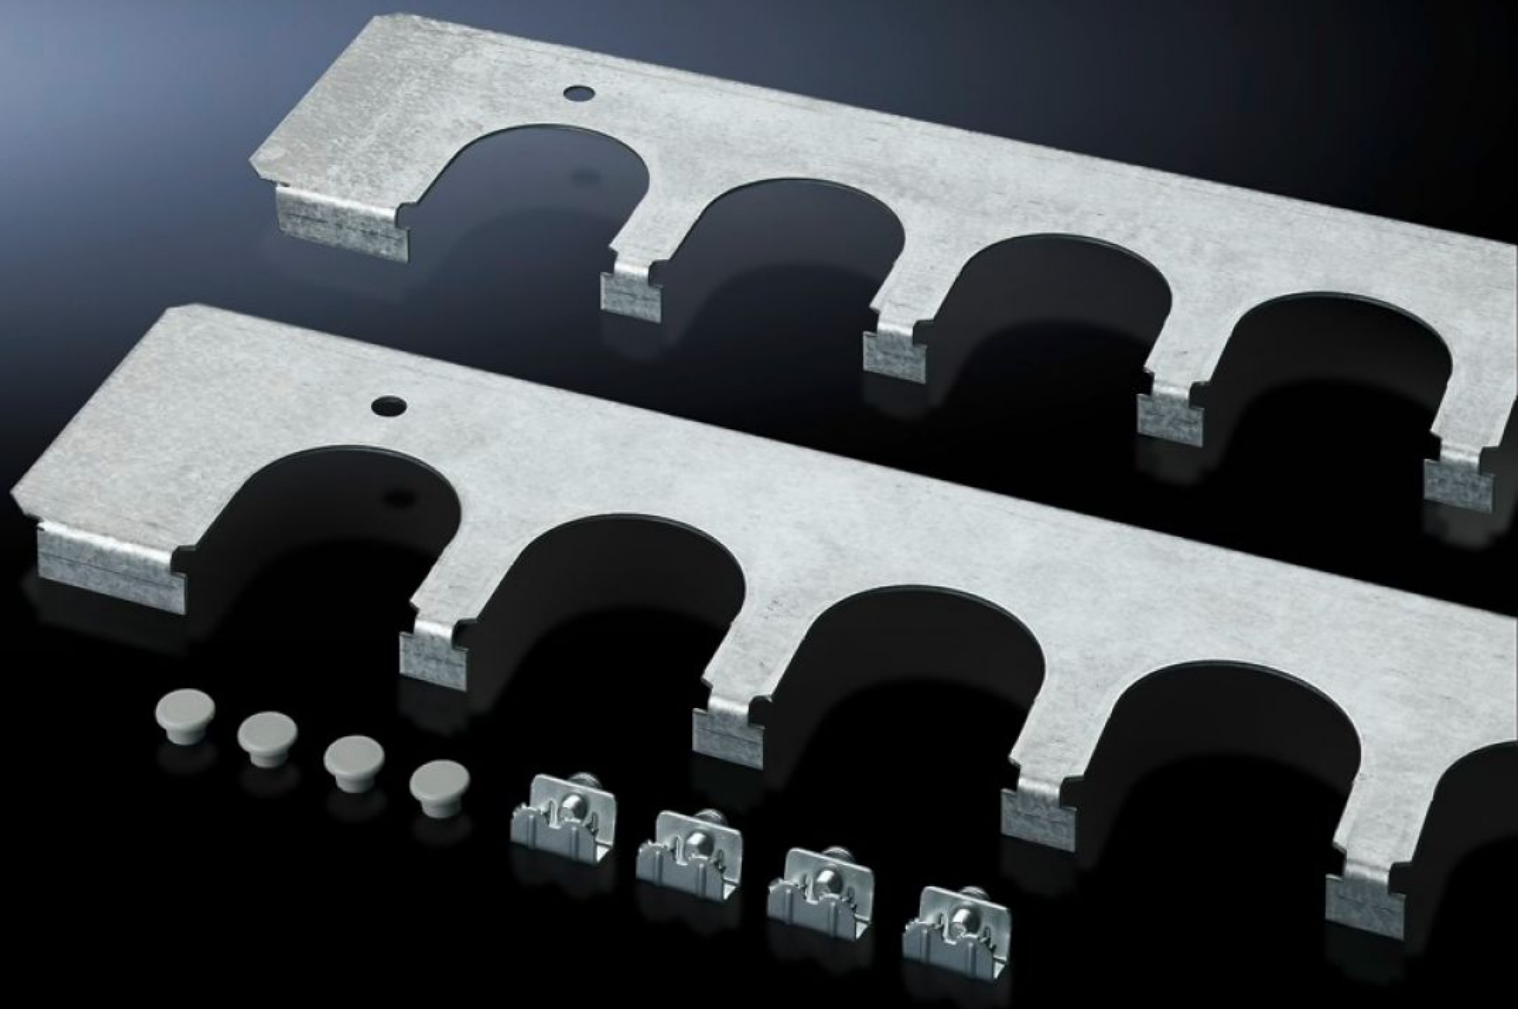

# SZ 4321.700

# SZ 4321.700 - Kabelinnføringsplater for montering i TP universalpult

Sikker kabelinnføring i forbindelse med kabelføringsstusser, pluggjennomføringsstusser. Monteres i stedet for standard bunnplate.

## Funksjoner

Art.nr	SZ 4321.700
Produktbeskrivelse	Sikker kabelinnføring i forbindelse med kabelføringsstusser, pluggjennomføringsstusser. Monteres i stedet for standard bunnplate.
Materiale	Stålplate
Overflate	Forsinket
Leveringsomfang	Inkl. utjevningspanel Inkl. festemateriell Inkl. utjevningspanel
Henvisning til best.nr.	Inkl. utjevningspanel
Passer for	Kapslingstype: TP universalpult: = 800 mm
Pakkeenhet	2 stk.
Nettvekt	1,194 kg
Bruttvekt	1,393 kg
Tolltariffnummer	73269098
ECLASS 8.0	27189261
Produktbeskrivelse	TS Kabelinnføringsplater, for TS, SE, PC and TP Universalpult, for B: 800 mm