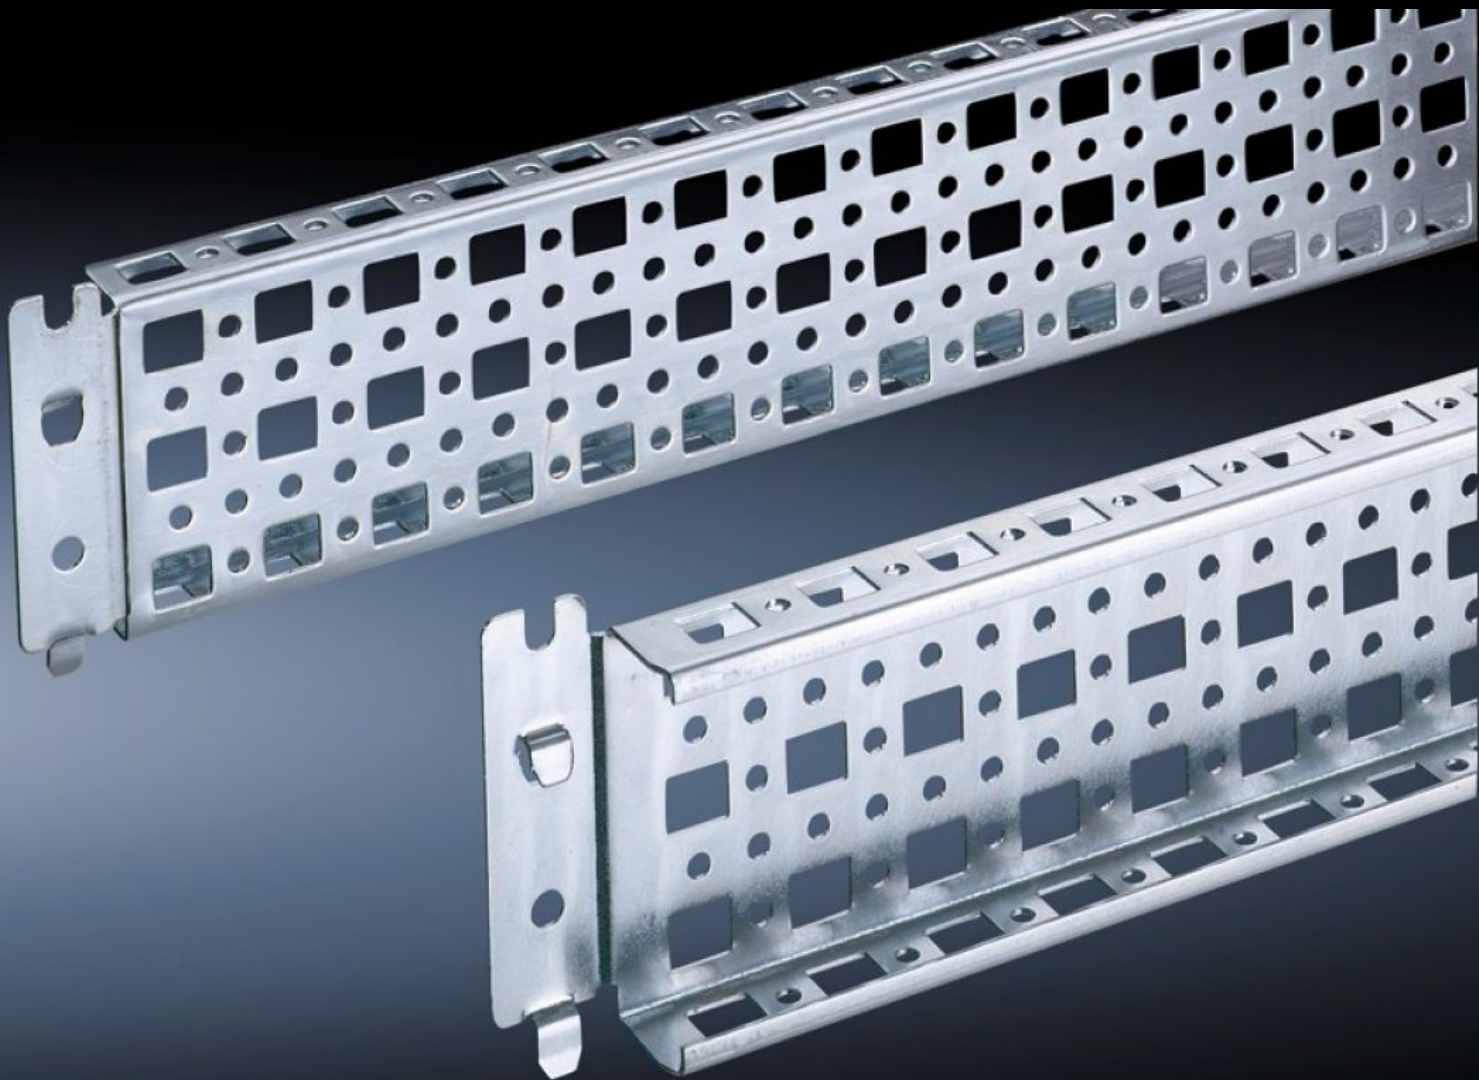

**Rittal – The System.**

Faster – better – everywhere.

**SZ 4373.000**

**PS systemchassis 23 x 73 mm**

Stat: 24.05.2026 (Kilde: [rittal.com/no-no](http://rittal.com/no-no))

ENCLOSURES

POWER DISTRIBUTION

CLIMATE CONTROL

# SZ 4373.000 - PS systemchassis 23 x 73 mm for TS, VX SE

For direkte montering på de horisontale TS skappprofilene. På de vertikale TS skappprofilene kun mulig med adapter. Hektes ganske enkelt inn i TS-hullrekken og sikres.

## Funksjoner

Art.nr	SZ 4373.000
Produktbeskrivelse	Variabelt med 5 hullrekker for universal rammeoppbygging eller delmontering. Hektes lett vint inn i systemhullene og sikres.
Materiale	Stålplate
Overflate	Forsinket
Leveringsomfang	Inkl. montasjeskruer
Monteringsmuligheter	På den vertikale TS, VX SE skappprofilen med adapterskinne for VX-kompatibilitet På den horisontale TS skappprofilen På den horisontale VX SE skappprofilen nede På den horisontale VX SE skappprofilen oppe, i bredden
Passer for	Kapslingstype: TS VX SE Bredde/dybde: 1.000 mm
Pakkeenhet	4 stk.
Nettovekt	4,152 kg
Bruttovekt	4,35 kg
Tolltariffnummer	73269098

# Funksjoner

---

ETIM 9	EC002625
ETIM 8	EC002625
ECLASS 8.0	27189234
Produktbeskrivelse	SZ TS Systemchassis, 23 x 73 mm, for TS, SE, for B/D: 1000 mm

---