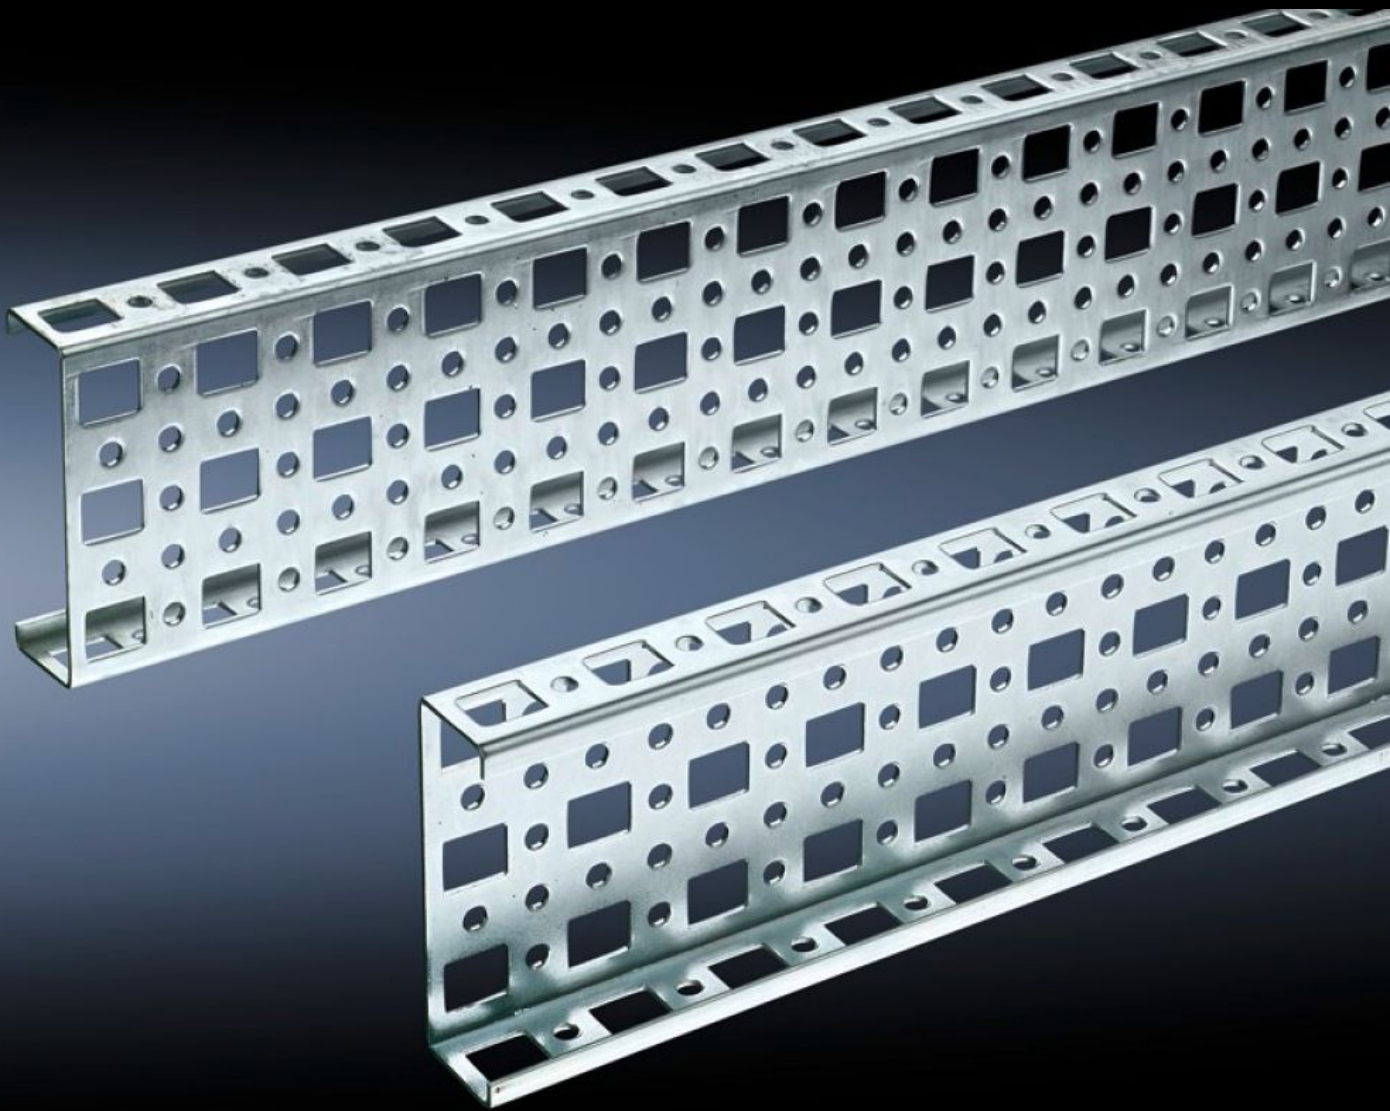

Rittal – The System.

Faster – better – everywhere.

SZ 4381.000

PS montasjechassis 23 x 73 mm

Stat: 19.05.2025 (Kilde: rittal.com/no-no)

ENCLOSURES

POWER DISTRIBUTION

CLIMATE CONTROL

IT INFRASTRUCTURE

SOFTWARE & SERVICES

FRIEDHELM LOH GROUP

SZ 4381.000 - PS montasjechassis 23 x 73 mm for TS, VX SE

For montasje på de horisontale og vertikale TS skappprofilene over kombiholdestykke PS.

Funksjoner

Bestillingsnr.	SZ 4381.000
Materiale	Stålplate
Overflate	Forsinket
Lengde	2 095 mm
Monteringsmuligheter	På den vertikale skappprofilen direkte over kombi-holdestykker TS og over adapterskinne for PS-kompatibilitet i forbindelse med kombi-holdestykker PS På den horisontale skappprofilen direkte over kombi-holdestykker PS
Passer for	Kapslingstype: TS VX SE Suitable for width or height or depth: 2.200 mm
Pakkeenhet	4 stk.
Nettovekt	8.608
Bruttovekt	9.062
Tolltariffnummer	73269098
EAN	4028177100091
ETIM 9	EC002625
ETIM 8	EC002625