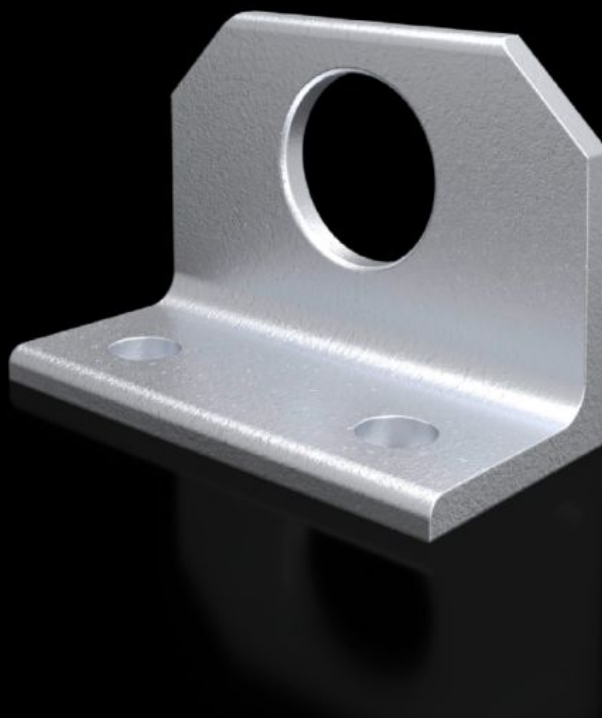

Rittal – The System.

Faster – better – everywhere.

SZ 4540.000 Kombivinkel

Stat: 26.06.2026 (Kilde: rittal.com/no-no)

ENCLOSURES

POWER DISTRIBUTION

CLIMATE CONTROL

IT INFRASTRUCTURE

SOFTWARE & SERVICES

FRIEDHELM LOH GROUP