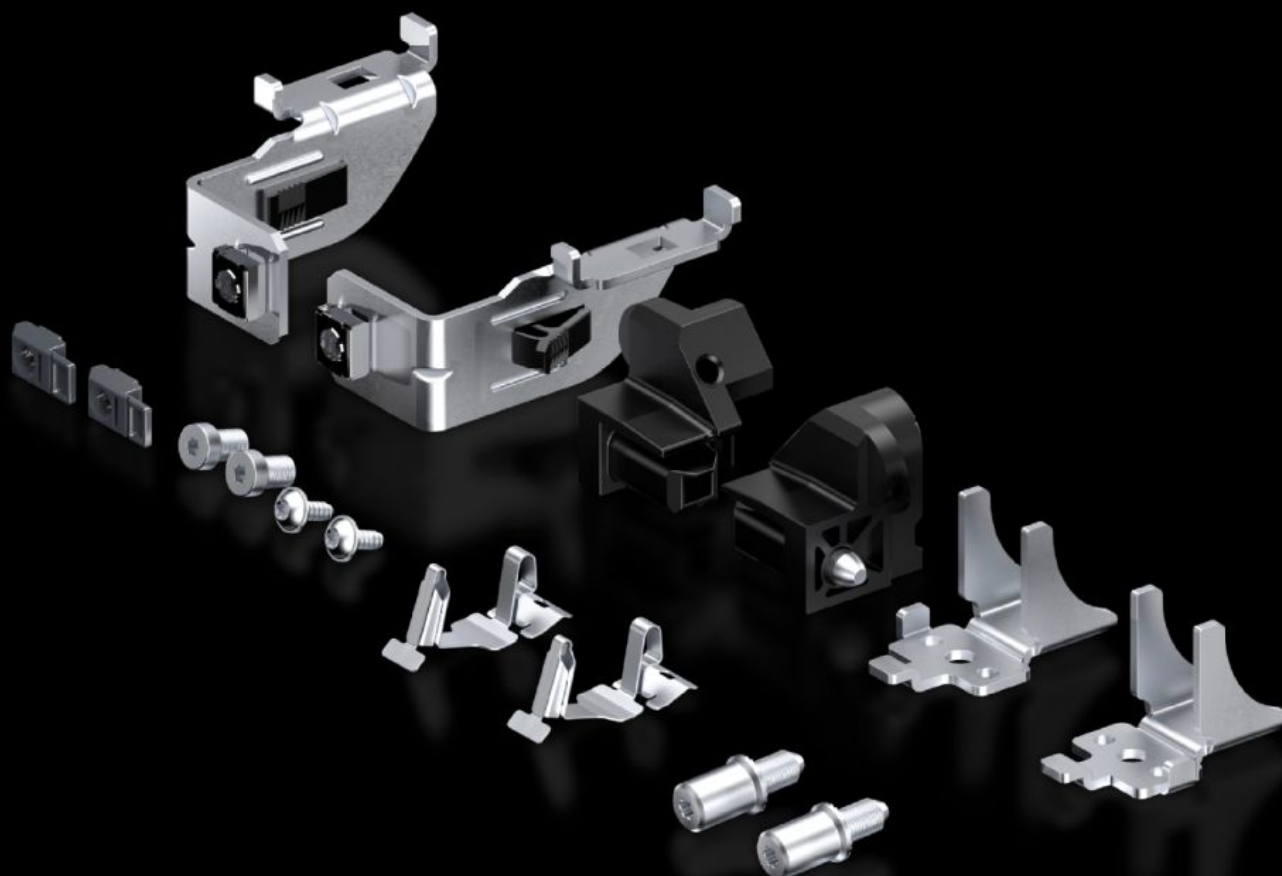

Rittal – The System.

Faster – better – everywhere.

TS 5050.063 Montasjeplatefeste

Stat: 11.07.2026 (Kilde: rittal.com/no-no)

ENCLOSURES

POWER DISTRIBUTION

CLIMATE CONTROL

IT INFRASTRUCTURE

SOFTWARE & SERVICES

FRIEDHELM LOH GROUP

TS 5050.063 - Montasjeplatefeste for TS

Funksjoner

Art.nr	TS 5050.063
Pakkeenhet	1 stk.
Nettovekt	0,57 kg
Bruttovekt	0,58 kg
Tolltariffnummer	83024200
ETIM 9	EC000213
ETIM 8	EC000213
ECLASS 8.0	27409216