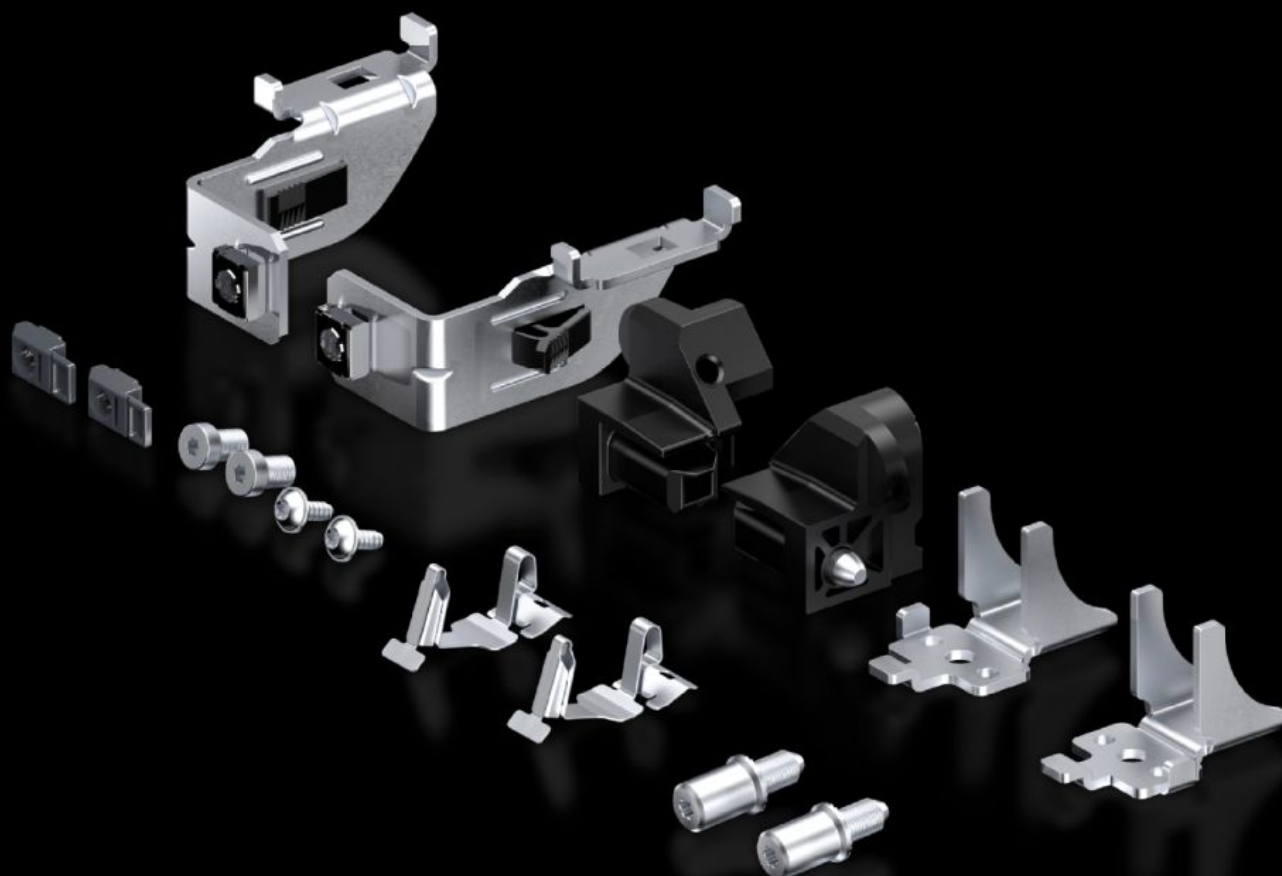

Rittal – The System.

Faster – better – everywhere.

TS 5050.063 Montasjeplatefeste

Stat: 23.05.2026 (Kilde: rittal.com/no-no)

ENCLOSURES

POWER DISTRIBUTION

CLIMATE CONTROL

IT INFRASTRUCTURE

SOFTWARE & SERVICES

FRIEDHELM LOH GROUP

TS 5050.063 - Montasjeplatefeste for TS

Funksjoner

Art.nr	TS 5050.063
Pakkeenhet	1 stk.
Nettovekt	0,57 kg
Bruttovekt	0,58 kg
Tolltariffnummer	83024200
ETIM 9	EC000213
ETIM 8	EC000213
ECLASS 8.0	27409216