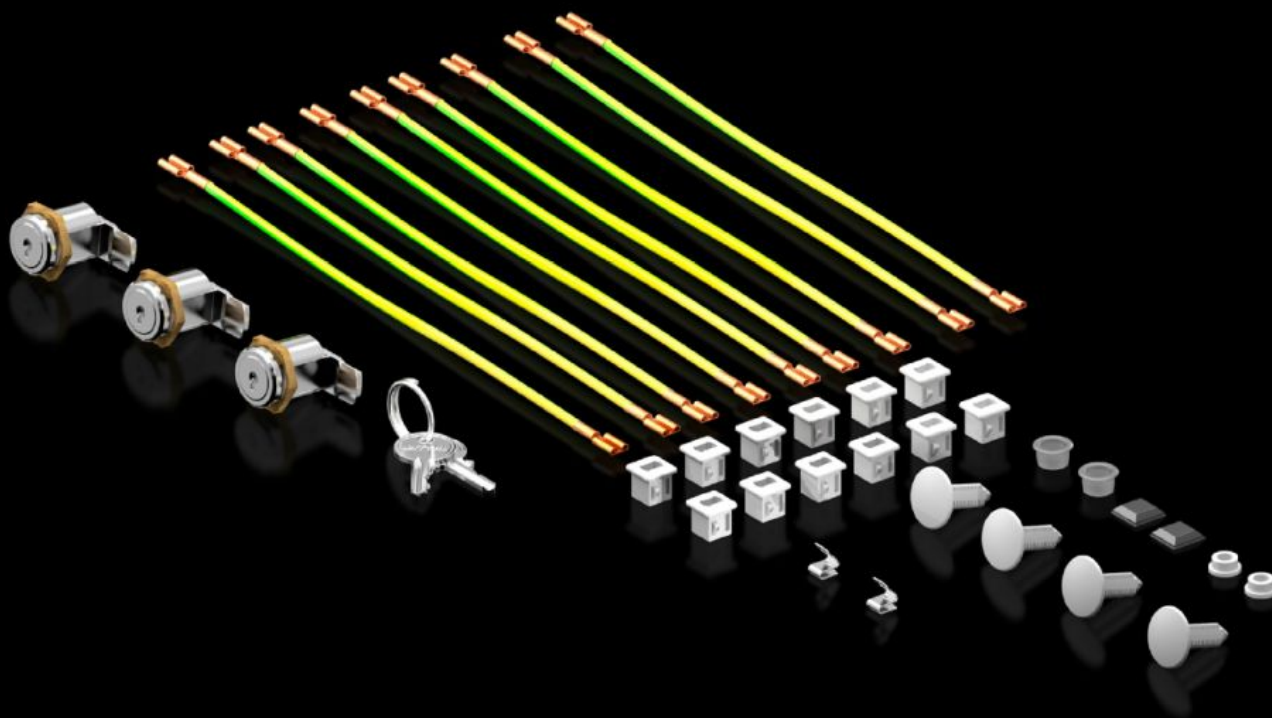

Rittal – The System.

Faster – better – everywhere.

DK 5050.587 Tilbehørspose

Stat: 22.05.2026 (Kilde: rittal.com/no-no)

ENCLOSURES

POWER DISTRIBUTION

CLIMATE CONTROL

IT INFRASTRUCTURE

SOFTWARE & SERVICES

FRIEDHELM LOH GROUP

DK 5050.587 - Tilbehørspose for FlatBox

Reservedeler som kan leveres: Tilbehørspose

Funksjoner

Art.nr	DK 5050.587
Pakker for best.nr.	7507000 7507010 7507020 7507030
Pakkeenhet	1 stk.
Nettovekt	0,2 kg
Bruttovekt	0,233 kg
Tolltariffnummer	83024900
ETIM 9	EC000261
ECLASS 8.0	27180101