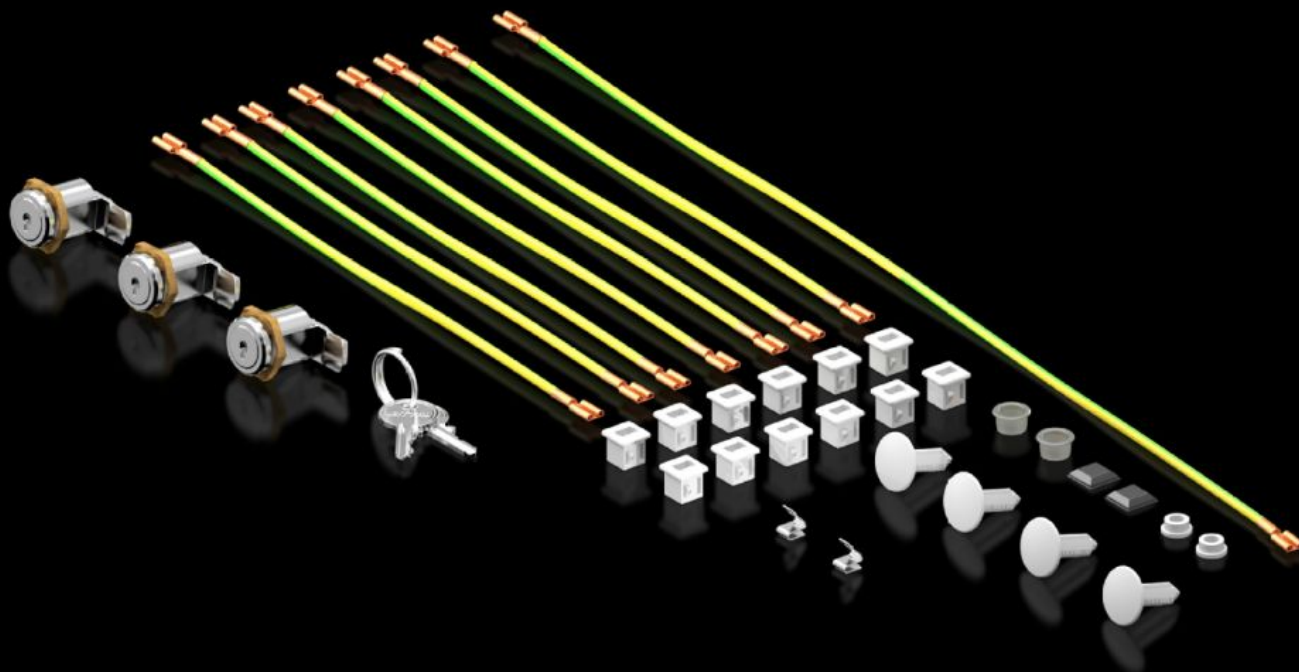

Rittal – The System.

Faster – better – everywhere.

DK 5050.589 Tilbehørspose

Stat: 23.05.2026 (Kilde: rittal.com/no-no)

ENCLOSURES

POWER DISTRIBUTION

CLIMATE CONTROL

IT INFRASTRUCTURE

SOFTWARE & SERVICES

FRIEDHELM LOH GROUP

DK 5050.589 - Tilbehørspose for FlatBox

Reservedeler som kan leveres: Tilbehørspose

Funksjoner

Art.nr	DK 5050.589
Pakker for best.nr.	7507100 7507110 7507120 7507200 7507210 7507220
Pakkeenhet	1 stk.
Nettovekt	0,2 kg
Bruttovekt	0,231 kg
Tolltariffnummer	83024900
ETIM 9	EC000261
ECLASS 8.0	27180101