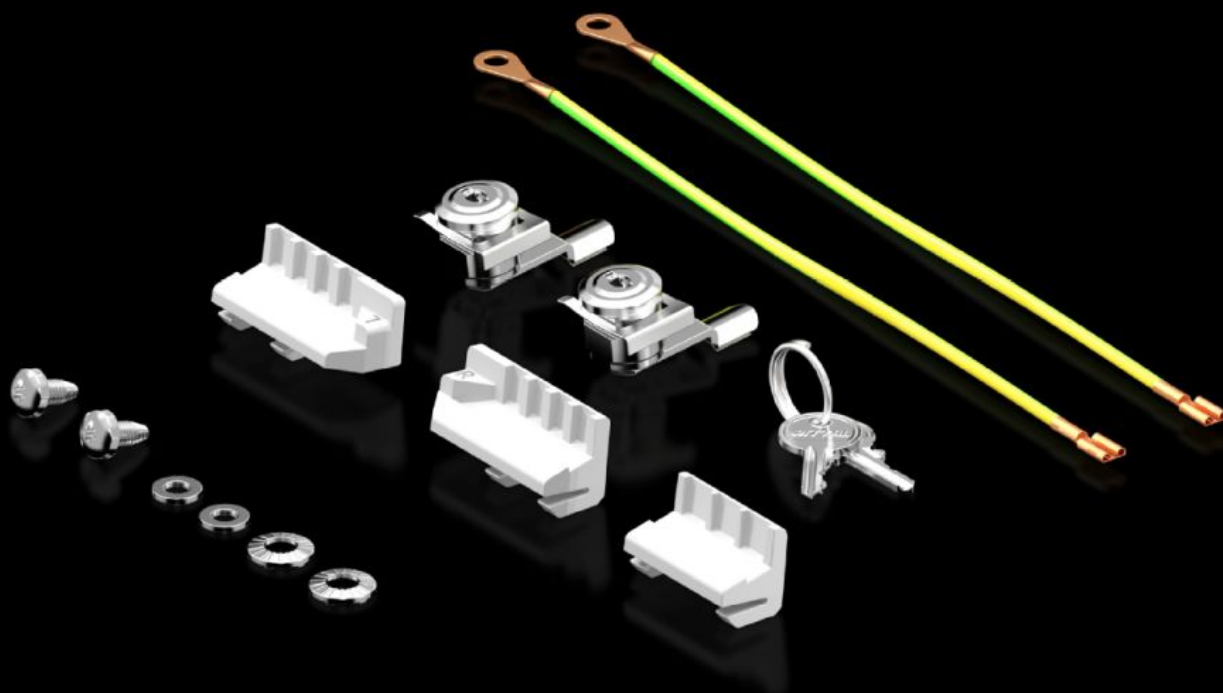

Rittal – The System.

Faster – better – everywhere.

VX_IT 5050.615 Lås IT sidevegg

Stat: 22.05.2026 (Kilde: rittal.com/no-no)

ENCLOSURES

POWER DISTRIBUTION

CLIMATE CONTROL

IT INFRASTRUCTURE

SOFTWARE & SERVICES

FRIEDHELM LOH GROUP