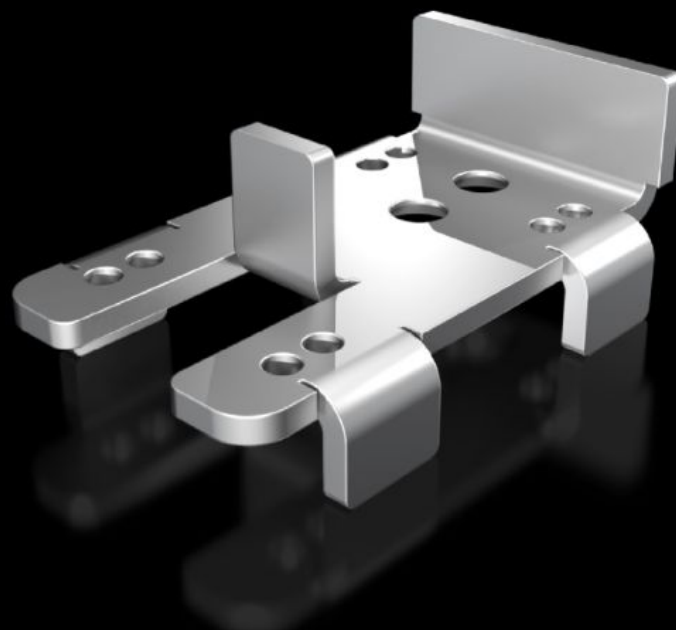

Rittal – The System.

Faster – better – everywhere.

VX 5302.351 Montasjevinkel

Stat: 02.06.2026 (Kilde: rittal.com/no-no)

ENCLOSURES

POWER DISTRIBUTION

CLIMATE CONTROL

IT INFRASTRUCTURE

SOFTWARE & SERVICES

FRIEDHELM LOH GROUP