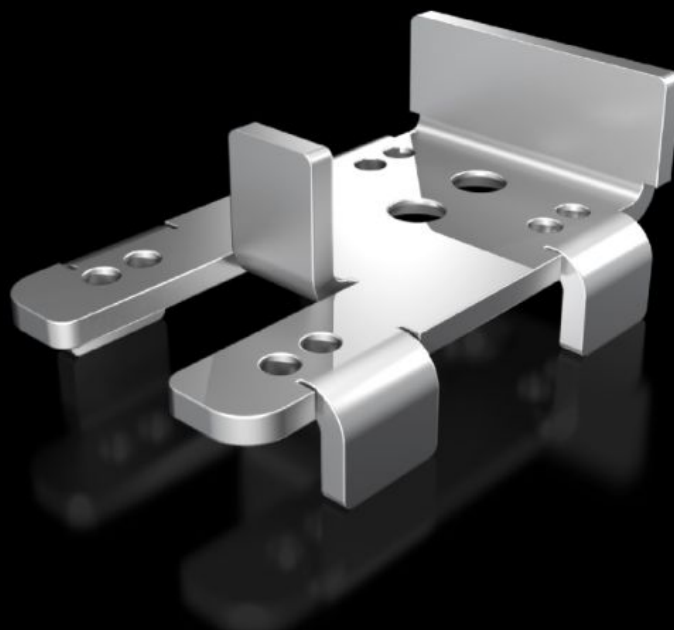

Rittal – The System.

Faster – better – everywhere.

VX 5302.351 Montasjevinkel

Stat: 02.04.2026 (Kilde: rittal.com/no-no)

ENCLOSURES

POWER DISTRIBUTION

CLIMATE CONTROL

IT INFRASTRUCTURE

SOFTWARE & SERVICES

FRIEDHELM LOH GROUP