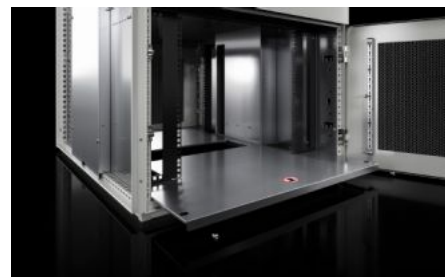

# VX 5314.185 - Co-location Rack VX IT firedelt, med ventilasjon

VX IT, ventilert, for romklimatisering. 19" innvendig utbygging med dybdevariable 19" profilskinner for belastning opp til 1500 kg tilgjengelig i forskjellige dimensjoner.

## Funksjoner

Art.nr	VX 5314.185
Produktbeskrivelse	Smart skapløsning for integrering av ulike applikasjoner i en sentral, felles kapsling, for ulike brukergrupper og tilgangsrettigheter. Fullstendig fysisk separate installasjoner inkludert separat kabling, delt inn i 4 installasjonsrom for individuell utbygging av hvert enkelt rom, med samtidig tilgangssikker montering av din IT-infrastruktur.
Fordeler	Skap formontert med 482,6 mm (19") monteringsnivå, foran og bak for hvert rom, individuelt justerbart, uavhengig av hverandre Nivåavstand formontert 740 mm, individuelt justerbar Dørhengsling fra høyre kan byttes til venstre kan snus Rekkemontering mulig fra alle sider Luftbaffel integrert i 482,6 mm (19") monteringsrammen Døråpningsvinkel maks 130° for videre rekkemontasje, i rekkemontasje maks. 115°
Tekniske data	Maks. kapasitet 250 kg per kapsling
Materiale	Skapramme: Stålplate, 1,5 mm Takplate: Stålplate, 1,5 mm Bunnplate: stålplate, 1,0 mm For- og bakdør: stålplate, 1,5 mm Profilskinner: Stålplate, 2,5 mm
General colour	RAL 7035