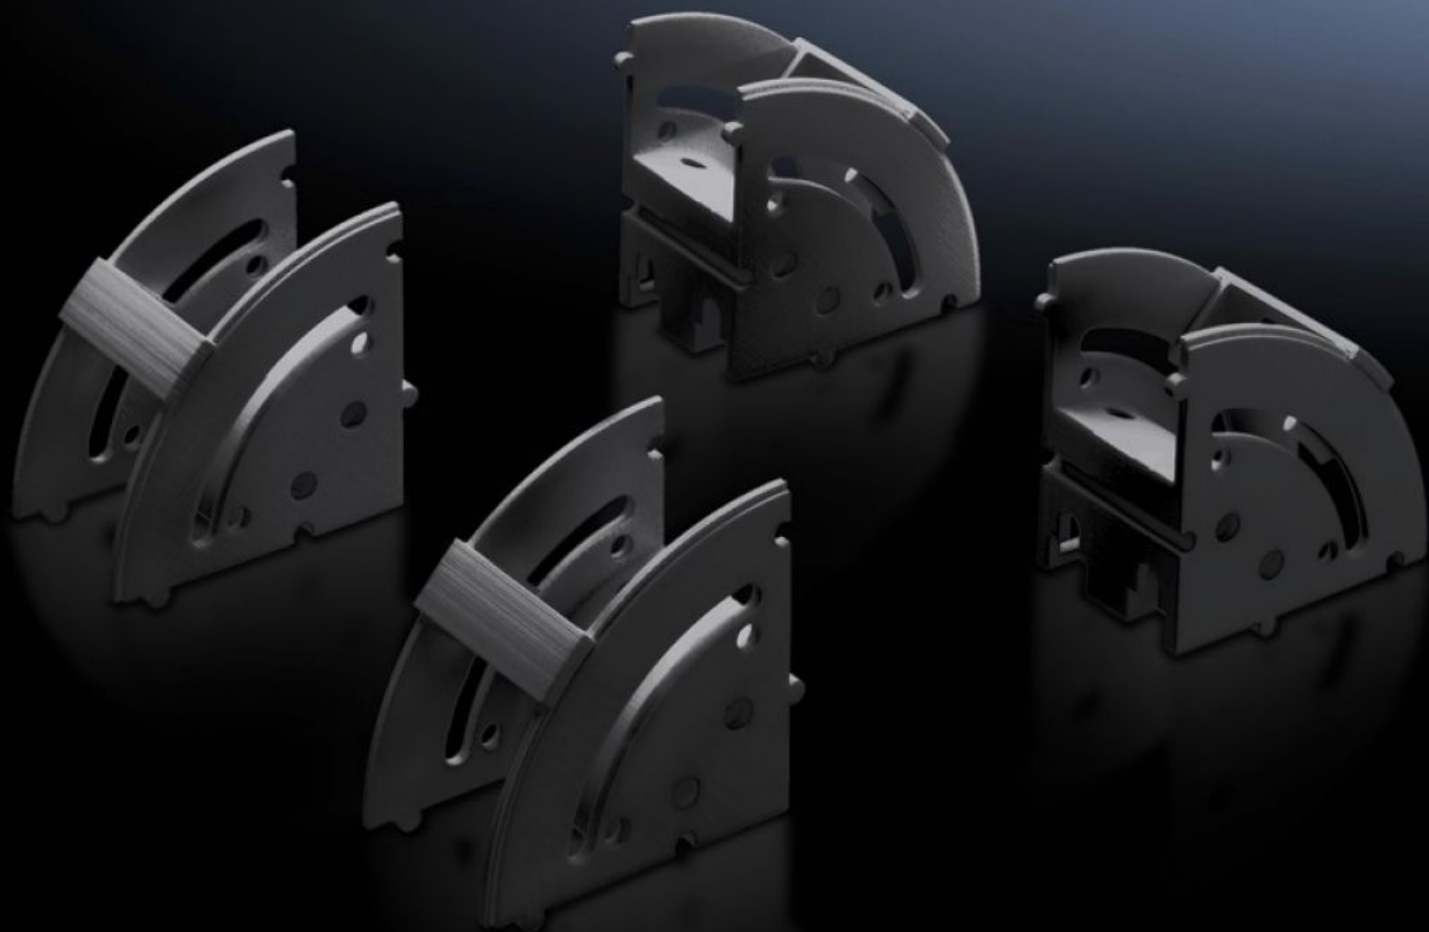

Rittal – The System.

Faster – better – everywhere.

DK 5502.405 Kabelmanager

Stat: 23.05.2026 (Kilde: rittal.com/no-no)

ENCLOSURES

POWER DISTRIBUTION

CLIMATE CONTROL

IT INFRASTRUCTURE

SOFTWARE & SERVICES

FRIEDHELM LOH GROUP