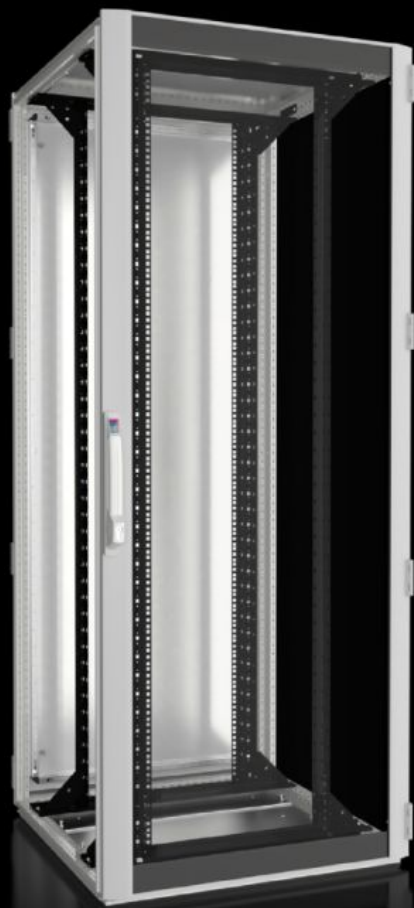

Rittal – The System.

Faster – better – everywhere.

DK 5507.131

Nettverksskap og serverskap TS IT

Stat: 21.06.2026 (Kilde: rittal.com/no-no)

ENCLOSURES

POWER DISTRIBUTION

CLIMATE CONTROL

IT INFRASTRUCTURE

SOFTWARE & SERVICES

FRIEDHELM LOH GROUP