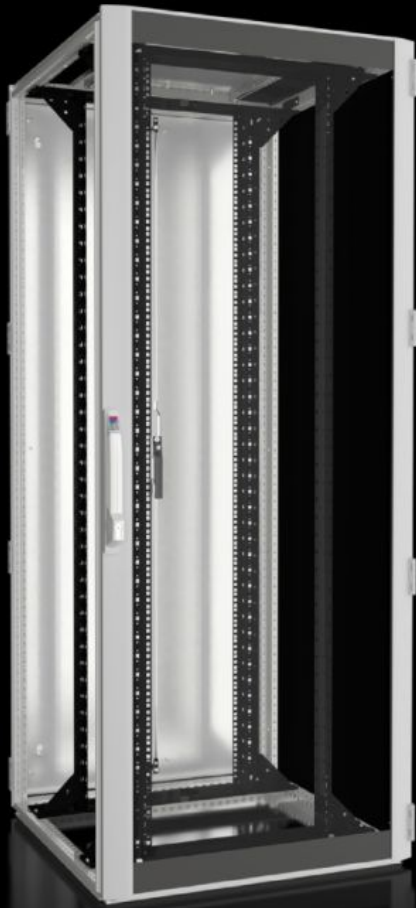

Rittal – The System.

Faster – better – everywhere.

DK 5507.141

Nettverksskap og serverskap TS IT

Stat: 21.06.2026 (Kilde: rittal.com/no-no)

ENCLOSURES

POWER DISTRIBUTION

CLIMATE CONTROL

IT INFRASTRUCTURE

SOFTWARE & SERVICES

FRIEDHELM LOH GROUP