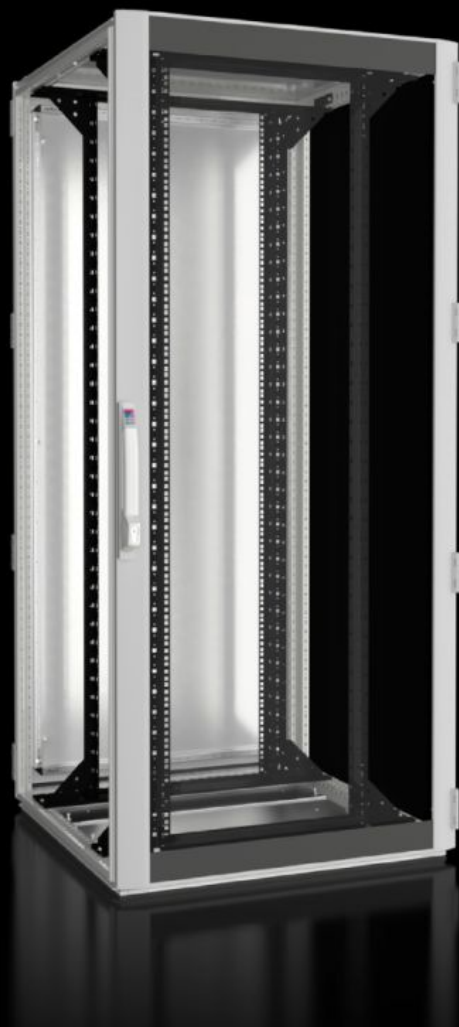

Rittal – The System.

Faster – better – everywhere.

DK 5508.131

Nettverksskap og serverskap TS IT

Stat: 21.06.2026 (Kilde: rittal.com/no-no)

ENCLOSURES

POWER DISTRIBUTION

CLIMATE CONTROL

IT INFRASTRUCTURE

SOFTWARE & SERVICES

FRIEDHELM LOH GROUP