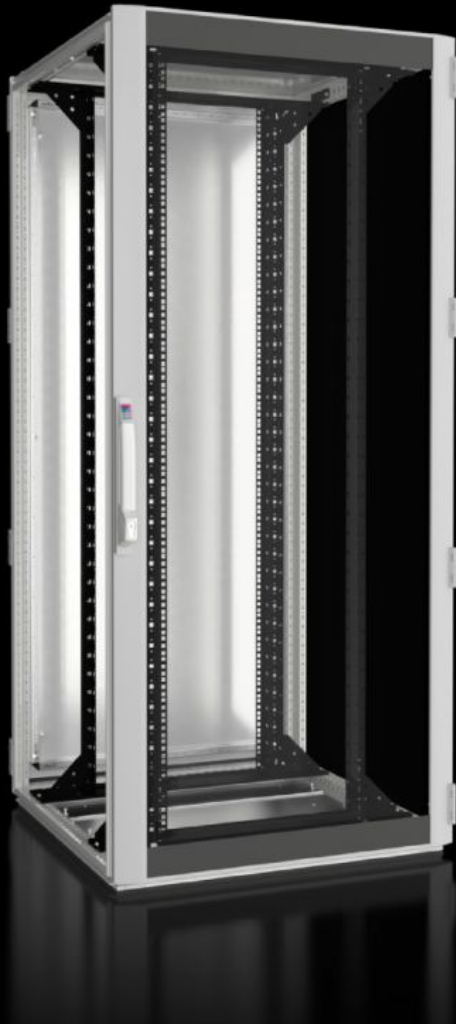

Rittal – The System.

Faster – better – everywhere.

DK 5508.131

Nettverksskap og serverskap TS IT

Stat: 21.06.2026 (Kilde: rittal.com/no-no)

ENCLOSURES

POWER DISTRIBUTION

CLIMATE CONTROL

IT INFRASTRUCTURE

SOFTWARE & SERVICES

FRIEDHELM LOH GROUP