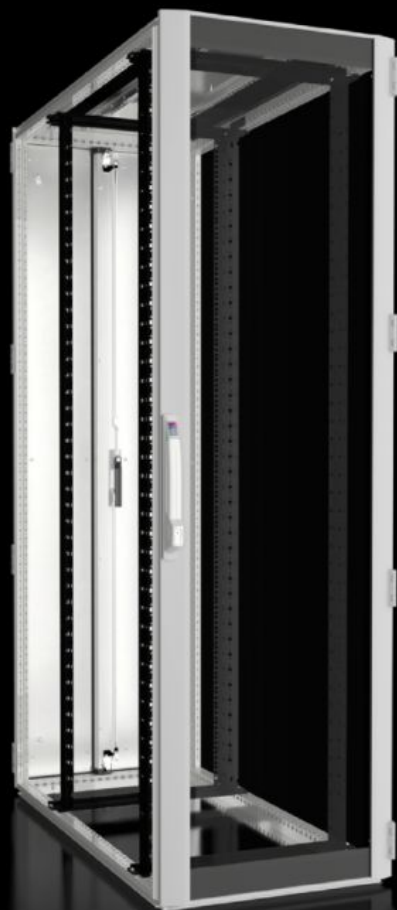

Rittal – The System.

Faster – better – everywhere.

DK 5510.141

Nettverksskap og serverskap TS IT

Stat: 21.06.2026 (Kilde: rittal.com/no-no)

ENCLOSURES

POWER DISTRIBUTION

CLIMATE CONTROL

IT INFRASTRUCTURE

SOFTWARE & SERVICES

FRIEDHELM LOH GROUP