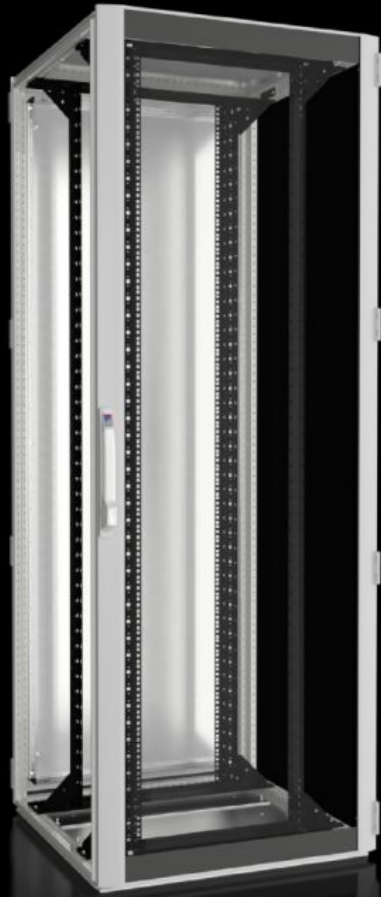

Rittal – The System.

Faster – better – everywhere.

DK 5512.131

Nettverksskap og serverskap TS IT

Stat: 21.06.2026 (Kilde: rittal.com/no-no)

ENCLOSURES

POWER DISTRIBUTION

CLIMATE CONTROL

IT INFRASTRUCTURE

SOFTWARE & SERVICES

FRIEDHELM LOH GROUP