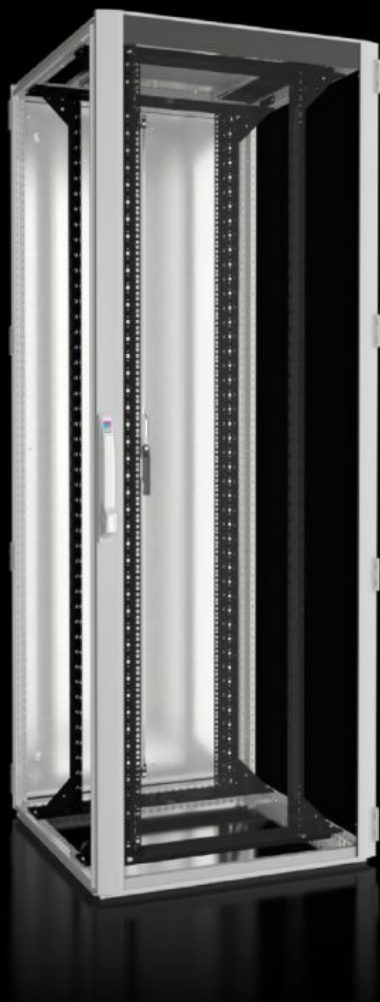

Rittal – The System.

Faster – better – everywhere.

DK 5512.141

Nettverksskap og serverskap TS IT

Stat: 21.06.2026 (Kilde: rittal.com/no-no)

ENCLOSURES

POWER DISTRIBUTION

CLIMATE CONTROL

IT INFRASTRUCTURE

SOFTWARE & SERVICES

FRIEDHELM LOH GROUP