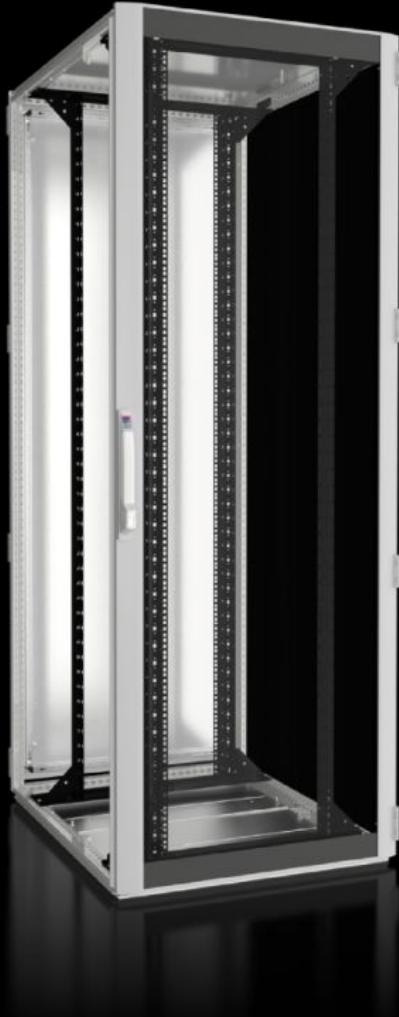

Rittal – The System.

Faster – better – everywhere.

DK 5514.131

Nettverksskap og serverskap TS IT

Stat: 21.06.2026 (Kilde: rittal.com/no-no)

ENCLOSURES

POWER DISTRIBUTION

CLIMATE CONTROL

IT INFRASTRUCTURE

SOFTWARE & SERVICES

FRIEDHELM LOH GROUP