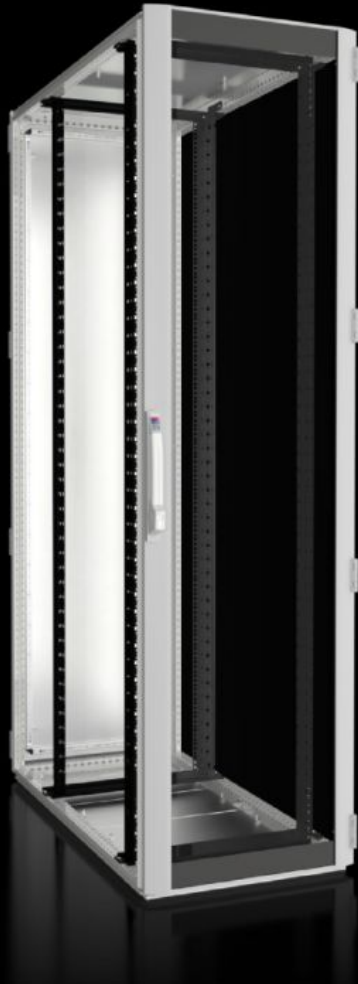

Rittal – The System.

Faster – better – everywhere.

DK 5515.131

Nettverksskap og serverskap TS IT

Stat: 21.06.2026 (Kilde: rittal.com/no-no)

ENCLOSURES

POWER DISTRIBUTION

CLIMATE CONTROL

IT INFRASTRUCTURE

SOFTWARE & SERVICES

FRIEDHELM LOH GROUP