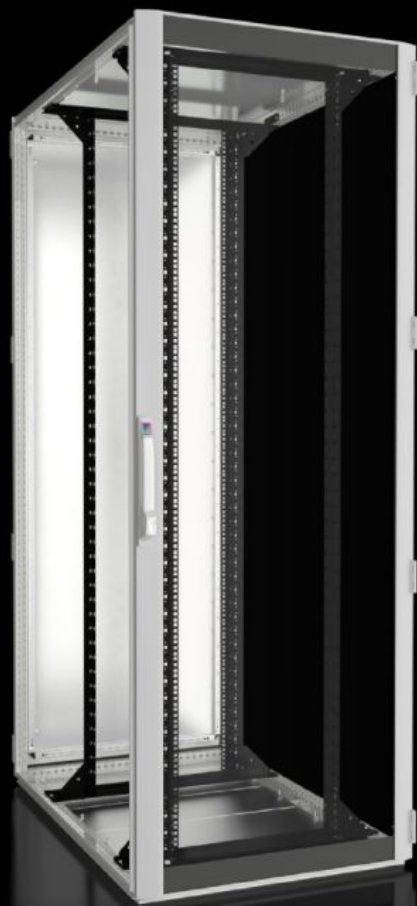

Rittal – The System.

Faster – better – everywhere.

DK 5516.131

Nettverksskap og serverskap TS IT

Stat: 21.06.2026 (Kilde: rittal.com/no-no)

ENCLOSURES

POWER DISTRIBUTION

CLIMATE CONTROL

IT INFRASTRUCTURE

SOFTWARE & SERVICES

FRIEDHELM LOH GROUP