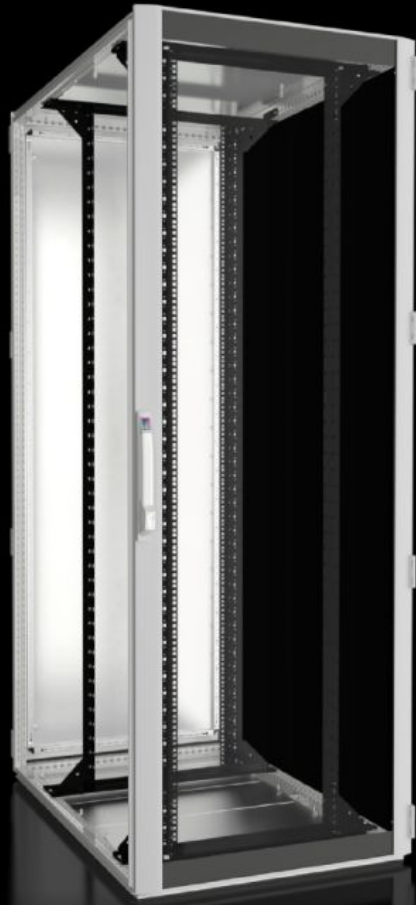

Rittal – The System.

Faster – better – everywhere.

DK 5516.131

Nettverksskap og serverskap TS IT

Stat: 21.06.2026 (Kilde: rittal.com/no-no)

ENCLOSURES

POWER DISTRIBUTION

CLIMATE CONTROL

IT INFRASTRUCTURE

SOFTWARE & SERVICES

FRIEDHELM LOH GROUP