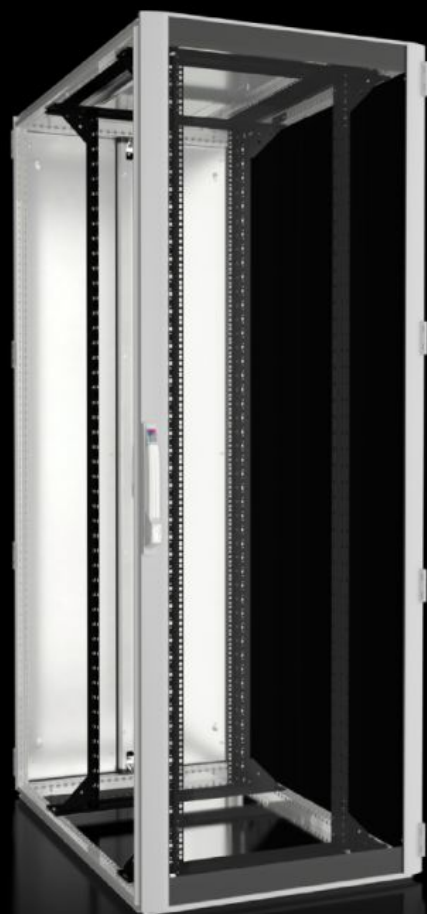

Rittal – The System.

Faster – better – everywhere.

DK 5516.141

Nettverksskap og serverskap TS IT

Stat: 21.06.2026 (Kilde: rittal.com/no-no)

ENCLOSURES

POWER DISTRIBUTION

CLIMATE CONTROL

IT INFRASTRUCTURE

SOFTWARE & SERVICES

FRIEDHELM LOH GROUP