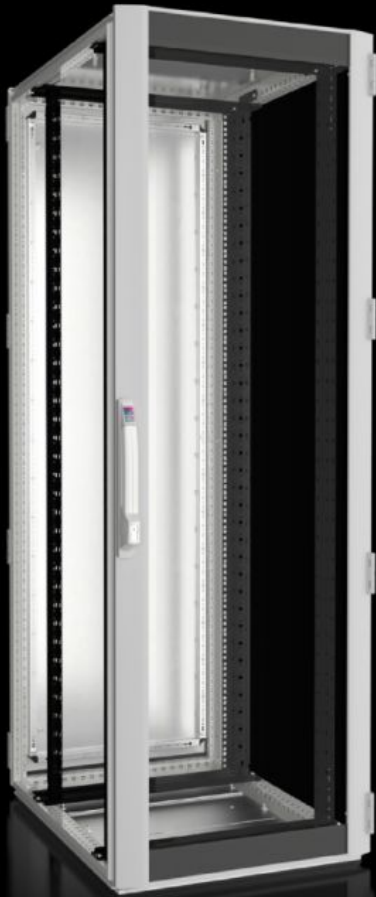

Rittal – The System.

Faster – better – everywhere.

DK 5528.131

Nettverksskap og serverskap TS IT

Stat: 21.06.2026 (Kilde: rittal.com/no-no)

ENCLOSURES

POWER DISTRIBUTION

CLIMATE CONTROL

IT INFRASTRUCTURE

SOFTWARE & SERVICES

FRIEDHELM LOH GROUP