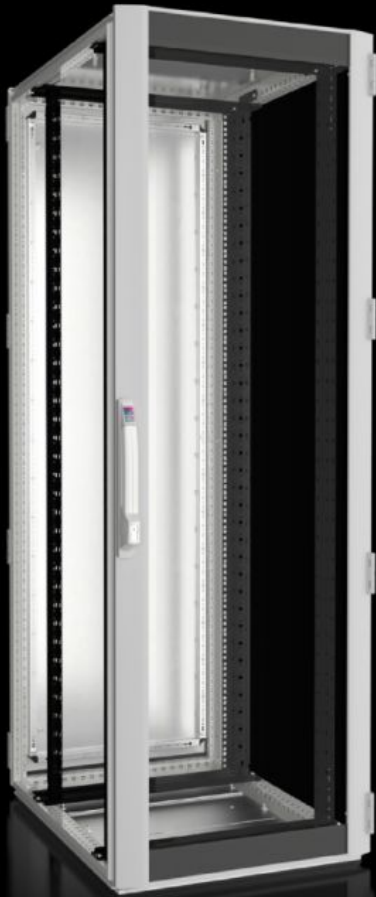

IT INFRASTRUCTURE

SOFTWARE & SERVICES

FRIEDHELM LOH GROUP

DK 5528.131 - Nettverksskap og serverskap TS IT med glassdør, IP 55, med 19"-montasjerammer

TS IT, lukket, for direkte skaprelatert klimatisering. 19" innvendig utbygging med 19" montasjerammer for belastning opp til 1500 kg tilgjengelig i forskjellige dimensjoner med kapslingsgrad IP 55.

Funksjoner

Art.nr	DK 5528.131
Materiale	Stålplate Aluminium Aluminiumsdør med vindu med ettlags sikkerhetsglass, 3 mm
Overflate	Skapramme: dyppgrunnet Innvendig utbygging: dyppgrunnet Dører og tak: dyppgrunnet, pulverlakkert
General colour	RAL 7035
Farge	Kapslingsrammer og flate deler: RAL 7035 Innvendig utbygging: RAL 9005
Leveringsomfang	Skapramme TS 8 med dører og takplate Aluminiumsdør med vindu foran, 180°-hengsler Stålplatedør bak, 180°-hengsler Lås foran og bak: Komforthåndtak for profilhalvsylinder og sikkerhetslås 3524 E Takplate, én del, lukket Gulvbrønn med bunnplate, flere deler, lukket To 19" (482,6 mm)-montasjeramme, foran og bak, dybdevariabel Pakning og tetningssett for bunnplate (vedlagt) Tilkoblingstilbehør for potensialutligning med jordingspunkt (vedlagt) 12 x 19"-feste 1 HE, integrert potensialutjevning (vedlagt) 50 innvendige torx-skruer, ledende (vedlagt) IPPC-palett
Dimensjoner	Bredde: 600 mm Høyde: 1.800 mm Dybde: 800 mm